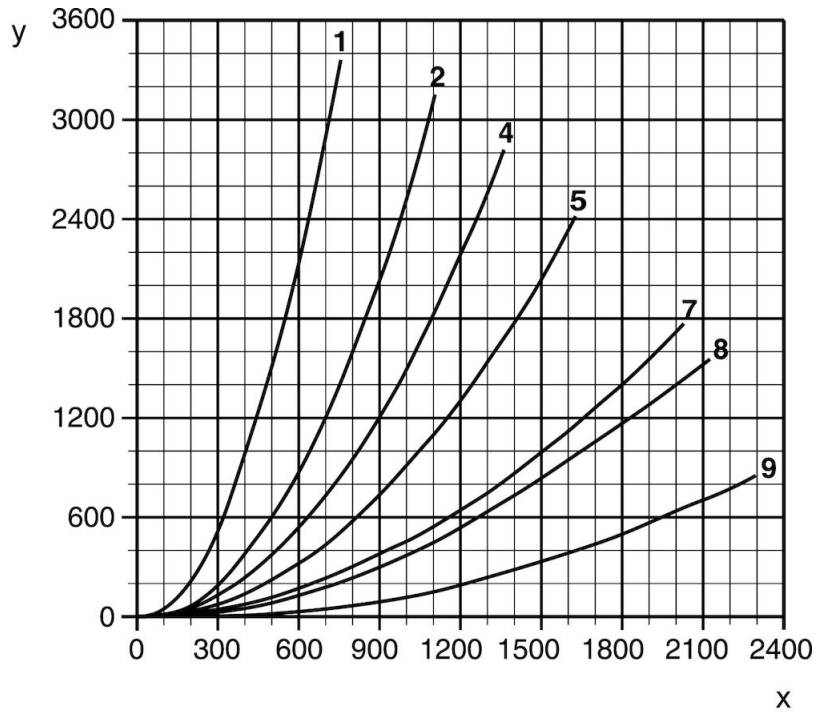

Enkelvoudig uitlaatgasafzuigstelsiem

X-axis: Air Flow m³/h
Y-axis: Pressure drop Pa

- 1: Hose diam 75 mm, Length 5 m; 2: Hose diam 100 mm, Length 7,5 m; 4: Hose diam 100 mm, Length 5 m;
- 5: Hose diam 150 mm, Length 7,5 m; 7: Hose diam 150 mm, Length 6 m;
- 8: Hose diam 150 mm, Length 5 m; 9: Hose diam 200 mm, Length 6 m