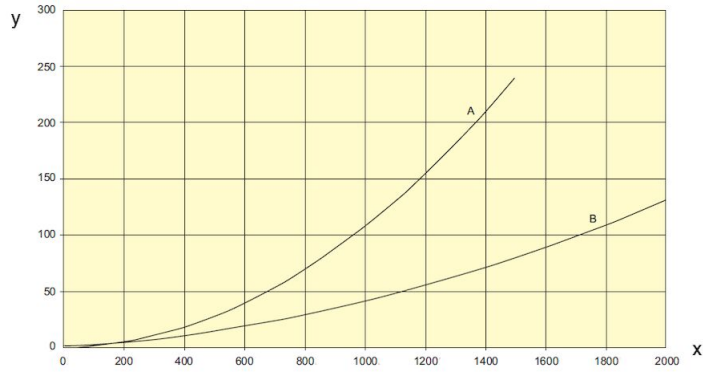

Egzoz Hortumu NFC-6.5

Y = Pressure drop Pa/m

X = Airflow m³/h

A= Ø150 mm (8'') straight

B= Ø200 mm (8'') straight