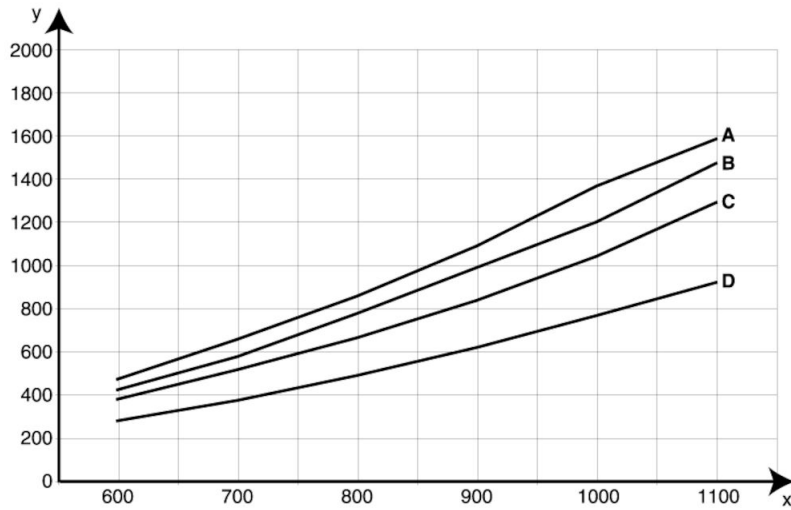

Original avsugsarm

X: airflow m³/h, Y: static pressure Pa, A = 4 m horizontal, B = 4 m vertical, C = 3 m, D = 2 m