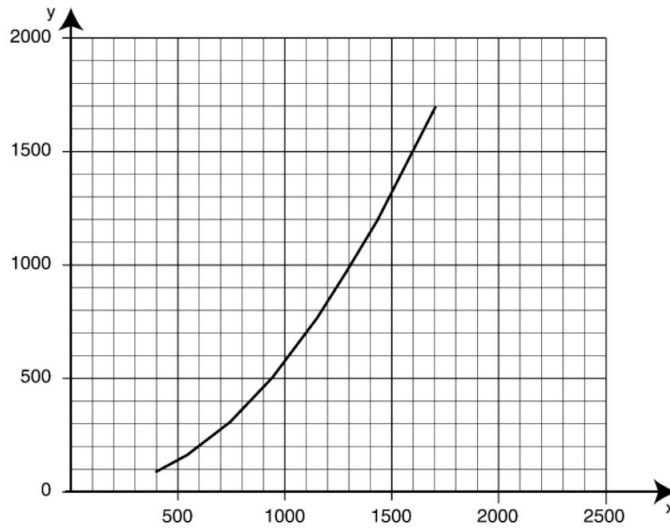

Telescopische afzuigarm

X: airflow, m³/h, Y: static pressure Pa