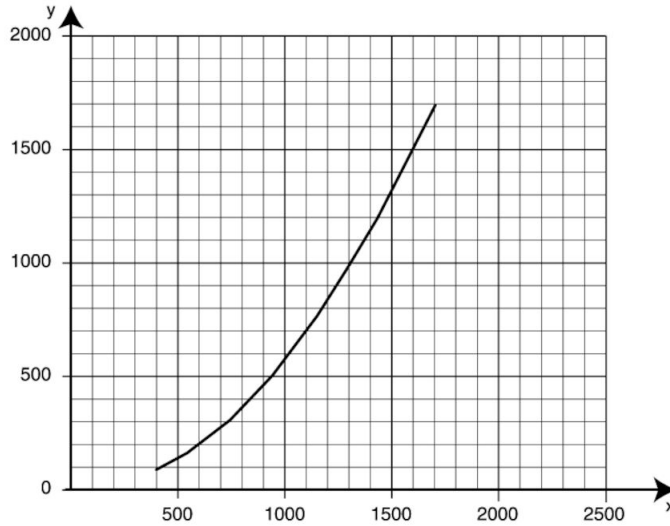

แขนดูดรุ่น Telescopic

X: airflow, m³/h, Y: static pressure Pa