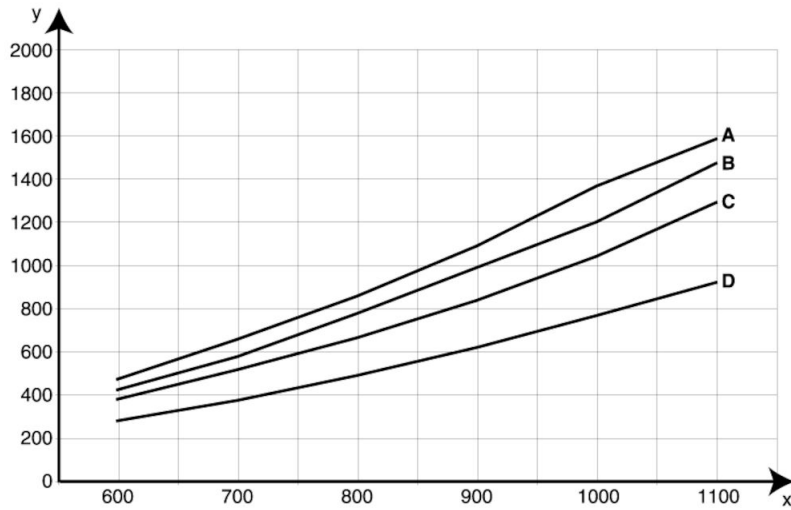

Original afzuigarm CR

X: airflow m³/h, Y: static pressure Pa, A = 4 m horizontal, B = 4 m vertical, C = 3 m, D = 2 m