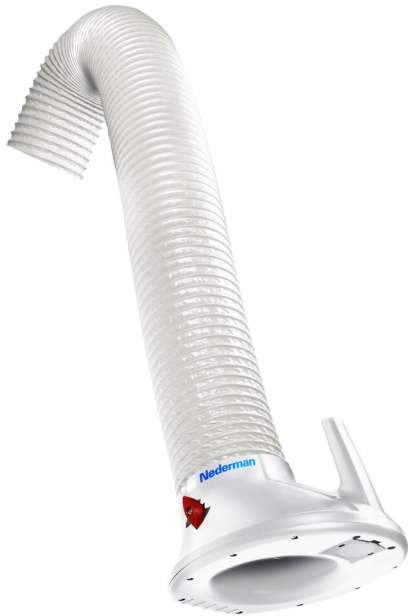

## Original afzuigarm CR

De corrosiebestendige afzuigarm van Nederman speciaal ontworpen voor rook, damp en niet explosieve stoffen onder zwaardere omstandigheden.

De Nederman corrosiebestendige afzuigarmen zijn ontworpen om te voldoen aan de strenge eisen van de voedings-, farmaceutische en chemische industrieën, evenals andere soorten industrieën waar corrosiebestendigheid essentieel is.

De arm is speciaal ontworpen om rook, dampen en niet-explosief stof op te vangen en biedt uitstekende bescherming tegen corrosie dankzij de geanodiseerde aluminiumdetails.

Met de corrosiebestendige afzuigarmen van Nederman kunt u er zeker van zijn dat uw werkomgeving schoon en veilig blijft, terwijl uw werknemers zich kunnen concentreren op hun taken.

- De swivel zorgt ervoor dat het product 360 graden kan draaien
- Beweegbaar in alle richtingen en eenvoudig te positioneren
- Afzuigkap is standaard voorzien van klep
- De afzuigkap kan worden gekanteld in alle richtingen
- Het product kan in combinatie met verschillende beugels, verlengarmen, railsystemen en vaste of mobiele filterapparatuur gemonteerd worden.

Product naam	Original afzuigarm CR
Geluidsniveau (db(A))	63 - 75 dB(A)
Installatie	Binnen
Temperatuur rookgas	Max. 70° C
Diameter afzuigslang (mm)	160
Luchtstroom (m <sup>3</sup> /per uur)	700 - 1000
Kleur	Wit