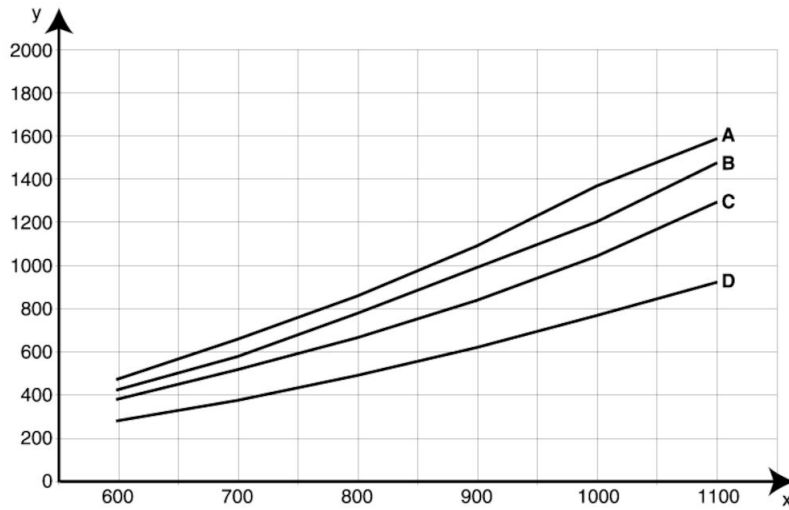

Наименование товара	Рукав вытяжной Original CR
Уровень шума (дБ(А))	63-75
Установка	Снаружи помещения
Температура дыма	Max. 70° C
Диаметр вытяжного рукава (мм)	160
Воздушный поток (м³/час)	700-1000
Цвет	White
Диаметр, шланг (мм)	

Рукав вытяжной Original CR

Название листа технических данных	Длина рукава (м)	Вес (кг)	[model]
Вытяжной рукав Original CR 2м	2	11	10532535
Вытяжной рукав Original CR 3м	3	13	10532235
Вытяжной рукав Original CR 4м (вертикальное перемещение)	4	16	10532335
Вытяжной рукав Original CR 3м (горизонтальное перемещение)	4	16	10532435

Рукав вытяжной Original CR

X: расход воздуха м³ / ч, Y: статическое давление Pa, A = 4 м в горизонтальном положении, B = 3 м, C = 3 м, D = 2 м