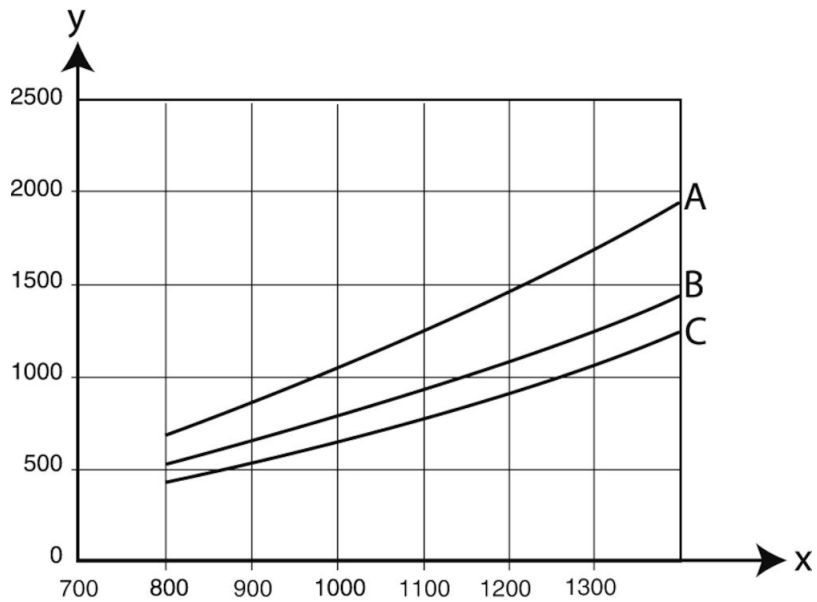

Bras d'aspiration NEX MD

X: airflow, m³/h, Y: static pressure Pa,

A: 5 m, B: 4 m, C: 2 m and 3 m