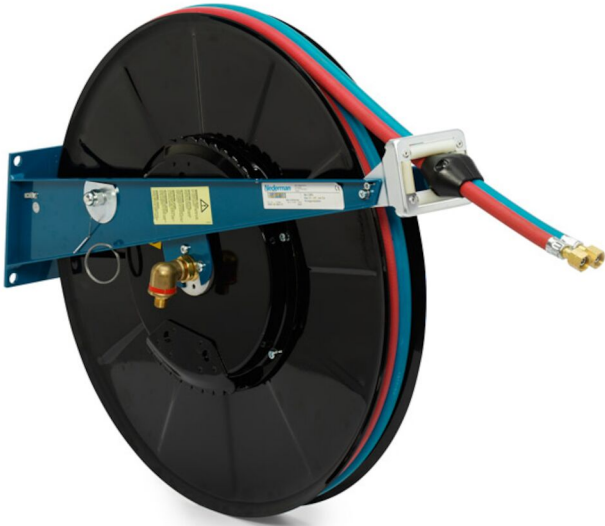

Slanghaspel 876

Slanghaspel geschikt voor zuurstof en acetyleen toevoer bij het lassen

De ultieme lasslanghaspel voor dubbele slangen, ontworpen voor de toevoer van zuurstof/acetyleen of zuurstof/LPG. Bedoeld voor lastoepassingen, waar niet genoeg nadruk gelegd kan worden op de veiligheid.

- éénlaags slangtoevoer en opslag
- Open ontwerp voor veilig en eenvoudig onderhoud
- Volledig stalen constructie
- Flexibel en makkelijk te installeren op muur, vloer en plafond.
- In overeenstemming met de EU wetgeving

Product naam	Slanghaspel 876
Lengte aansluitslang (m)	1

Slanghaspel 876

Slanghaspel 876