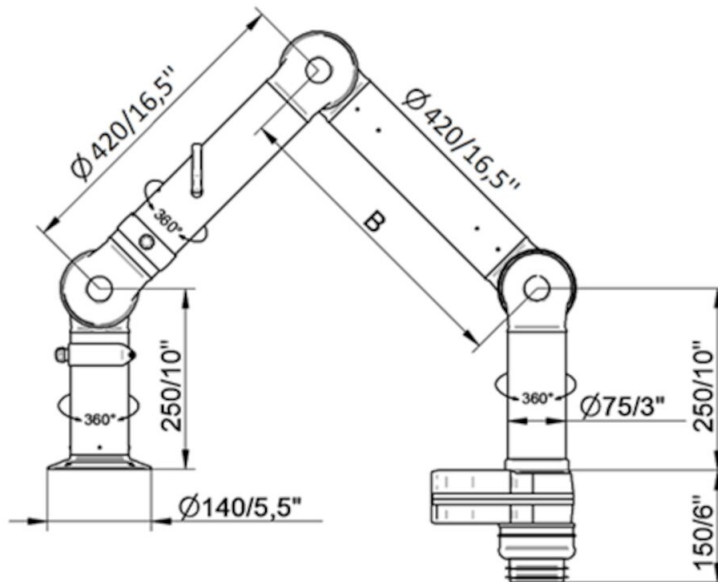

Název produktu	Bench Top odsávací sady
Napětí (V)	220 - 240
Frekvence (Hz)	50 / 60
Elektrická zástrčka	Euro (CEE 7/2 P+E)
Výkon (kW)	0,12

Bench Top odsávací sady

[image]	Jméno datasheetu	Hmotnost (kg)	[model]
	Sada EK1000 obsahuje 2 x FX32, Max proudění vzduchu 42 m ³ /h	13	70508044
	Sada EK1500 obsahuje 3 x FX32, Max proudění vzduchu 38 m ³ /h	15	70508144
	Sada EK2000 obsahující 1 x FX50, Max proudění vzduchu 100 m ³ /h	14	70507644
	Sada EK2500 obsahující 2 x FX50, Max proudění vzduchu 75 m ³ /h	17	70507744
	Sada EK3000 obsahující 1 x FX75, Max proudění vzduchu 150 m ³ /h	15	70507844
	Sada EK500 obsahuje 1 x FX32, Max proudění vzduchu 45 m ³ /h	11	70507944

Bench Top odsávací sady

EK 3000

Rameno (y): 1 x rameno FX2 75

Dýmník (y): 1 x mini dýmník

Hadice: Ø 100 mm (4 palce), 3000 mm (118 palců) Průměr

Max. průtok: 150 m³/h (88,3 cfm)

Bench Top odsávací sady

EK 500

Rameno (y): 1 x rameno FX 32

Dýmník (y): 1 x krytka ½

Hadice: Ø 45 mm (1 ¼ palce), 3000 mm (118 palců) Průměr

Max. proud vzduchu: 45 m³ / h (26,5 cfm)

EK 1000

Rameno (y): 2 x rameno FX 32

Hood (y): 2 x kopulovitý dýmník ½

Hadice: Ø 45 mm (1 ¼ palce), 3000 mm (118 palců) Průměr

Max. průtok: 42 m³ / h (25 cfm)

EK 1500

Rameno (y): 3 x rameno FX 32

Hood (y): 3 x dome dýmník 1/2

Hadice: Ø 45 mm (1 ¼ palce), 3000 mm (118 palců) Průměr