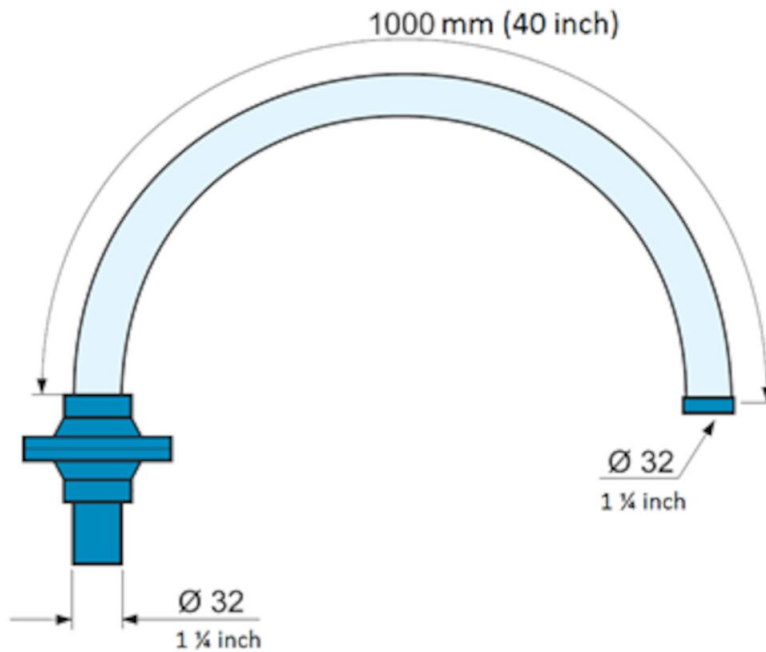

Bench Top odsávací sady

EK 3000

Rameno (y): 1 x rameno FX2 75

Dýmník (y): 1 x mini dýmník

Hadice: Ø 100 mm (4 palce), 3000 mm (118 palců) Průměr

Max. průtok: 150 m³/h (88,3 cfm)

Bench Top odsávací sady

EK 500

Hadice: Ø 45 mm (1 ¼ palce), 3000 mm (118 palců) Průměr

Max. průtok: 42 m³ / h (25 cfm)

EK 1500

Rameno (y): 3 x rameno FX 32

Hood (y): 3 x dome dýmník 1/2

Hadice: Ø 45 mm (1 ¼ palce), 3000 mm (118 palců) Průměr