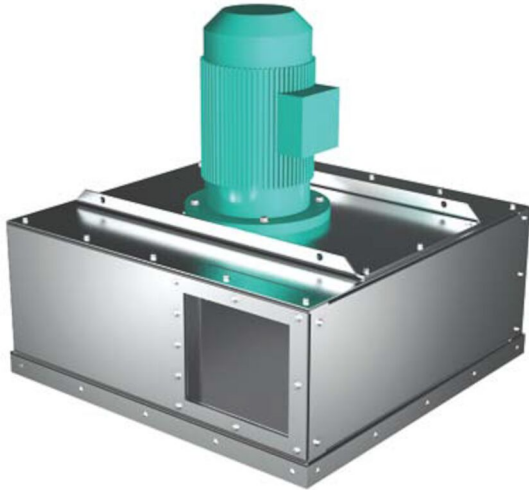

พัดลมสำหรับ FM

พัดลมประสิทธิภาพสูงสำหรับเครื่องกรองฝุ่นรุ่น FM

"พัดลมของ FM

ได้รับการออกแบบมาเพื่อการติดตั้งโดยตรงกับห้องกรองอากาศที่สะอาดของเครื่องกรอง FM

พัดลม FM ได้รับการออกแบบมาเพื่อให้มีประสิทธิภาพสูงและมีระดับเสียงต่ำและเป็นแบบ non-over-loading

ช่วยให้ระบบมีความปลอดภัยและเชื่อถือได้โดยสิ้นเปลืองพลังงานน้อยที่สุดเมื่ออยู่ภายใต้แรงไหลที่ลดลง พัดลมมีเฉพาะในเวอร์ชัน RD เท่านั้น "

Product name	พัดลมสำหรับ FM
Installation	ในอาคาร, นอกอาคาร
Material	Galv. steel, 2 mm (FM1000 = 4 mm)
Frequency (Hz)	50
No of phases	3