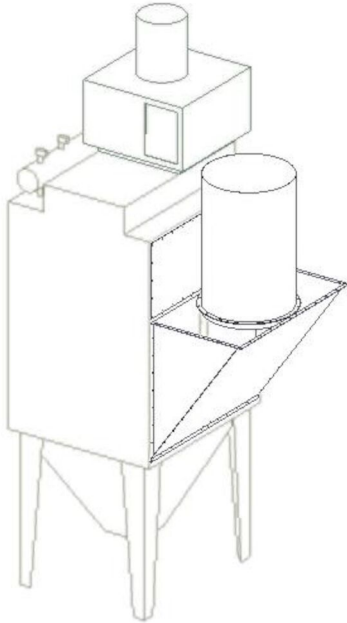

Backpack for FM filtre

FM Backpack fås i to udgaver, en enkelt og en dobbelt version.

FM Backpack findes i to versioner, en enkelt og en dobbelt version.
FM backpack findes for alle filterstørrelser.

FM Backpack Enkelt

FM Backpack Enkelt anvendes hvor ex-aflastning ønskes opadrettet.
Den kan også anvendes i tilfælde hvor indløbet skal være ekstra stort på grund af stort luftflow.

Desuden kan FM Backpack Enkelt anvendes hvor støvet er særligt slidende og en lav indløbshastighed er fordelagtig.

FM Backpack Dobbelt

FM Backpack Dobbelt anvendes ved sammenbygning af flere filter til ét stort filter. Også her er der mulighed for opadrettet ex-aflastning.

Produkt navn

Backpack for FM filtre

Backpack for FM filtre

Billeder	Beskrivelse	Model
	Single backpack for 4 modules	5509660
	Single backpack for 8 modules inlet L, D=400 QF, two relief panels	5509662
	Single backpack for 8 modules round inlet from the top pos L	5501169
	Single backpack for 8 modules round inlet from the top pos R	5501170
	Single backpack for 6 modules inlet L, D=400 QF, three relief panels	5512286
	Double backpack for 4 modules	5509661
	Double backpack for 8 modules two relief panels and round inlet from the top	5509663