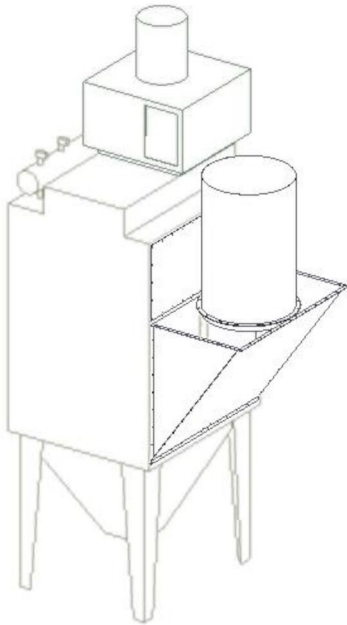

Клапан для FM-фильтров

Клапан FM выпускается в двух версиях: одночной и двойной версиях

Клапан FM доступен в двух версиях - одноместном и двойном. Клапан FM доступен для всех размеров фильтров.

Клапан FM Single

Клапан-сингл используется там, где требуется восходящий взрыв. Одиночный клапан можно также использовать в приложениях, где вход должен быть очень большим из-за большого потока воздуха в фильтр. В тех случаях, когда пыль чрезвычайно абразивная и скорость на входе очень низкая, можно использовать и клапан.

FM Клапан Двойной

Клапан двойной используется для подключения нескольких фильтров в один фильтр. Здесь взрывающий эффект может быть и вверх. "

Наименование товара	Клапан для FM-фильтров
---------------------	------------------------

Клапан для FM-фильтров

[image]	Название листа технических данных	[model]
	Single backpack for 4 modules	5509660
	Single backpack for 8 modules inlet L, D=400 QF, two relief panels	5509662
	Single backpack for 8 modules round inlet from the top pos L	5501169
	Single backpack for 8 modules round inlet from the top pos R	5501170
	Single backpack for 6 modules inlet L, D=400 QF, three relief panels	5512286
	Double backpack for 4 modules	5509661
	Double backpack for 8 modules two relief panels and round inlet from the top	5509663