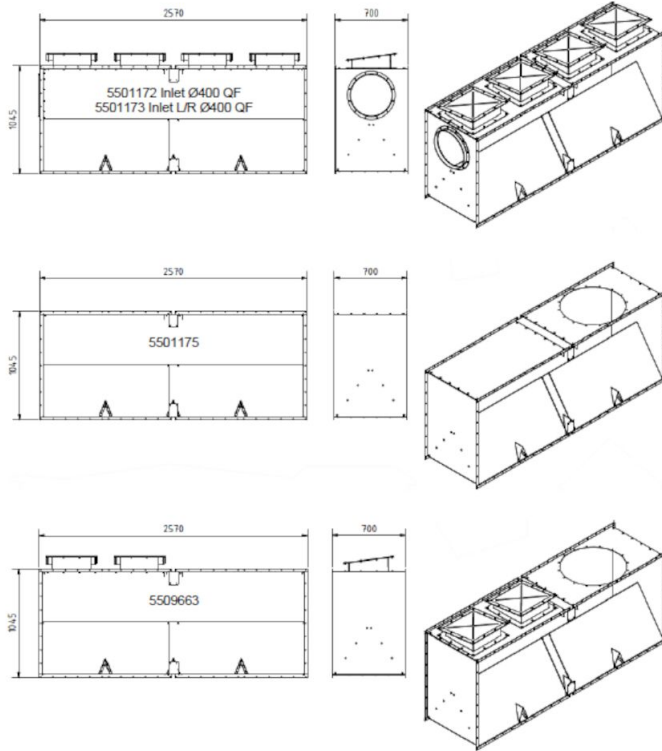

Клапан для FM-фильтров