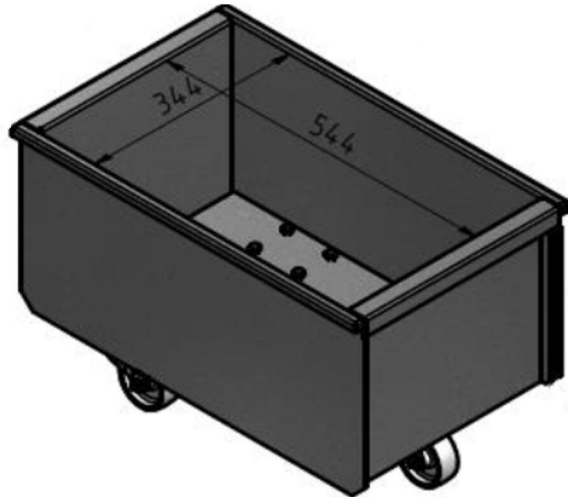

Affaldsspand for FM filter

Produkt navn	Affaldsspand for FM filter
--------------	----------------------------

Affaldsspand for FM filter

Billede	Beskrivelse	Model
	Affaldsspand 50 l med hjul	5501274
	Affaldsspand 50 l uden hjul	5501273
	Affaldsspand 100 l med hjul	5501275
	Adapter for spand med pose	5505033
	Adapter for 50 l spand med pose inkl. fittings	5505034
	Adapter for 100 l spand med pose inkl. fittings	5505035
	Slangesæt for udligning af spand	5505041

Affaldsspand for FM filter

Adaptor for bin with bag

Hose set for bin balancing

Affaldsspand for FM filter

100 Liter

Discharge bin with wheels

Affaldsspand for FM filter

50 Liter

Discharge bin without wheels (A)

Discharge bin with wheels (B)