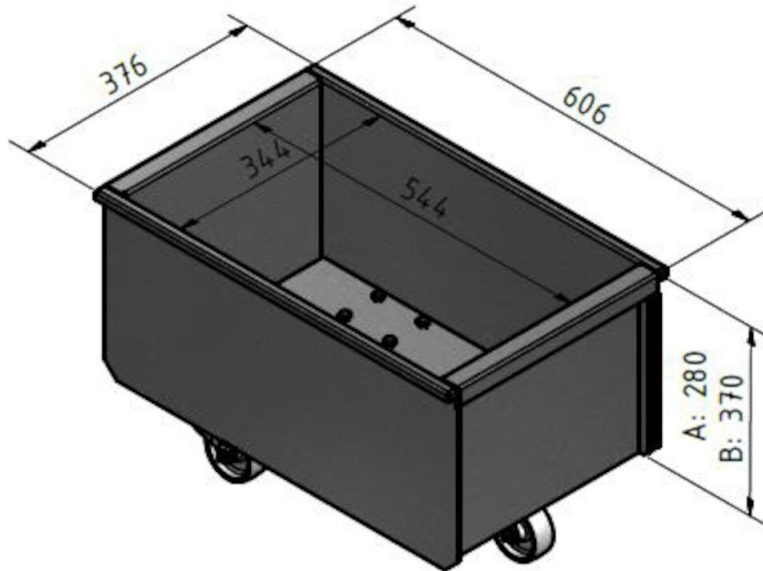

Affaldsspand for FM filter

50 Liter

Discharge bin without wheels (A)

Discharge bin with wheels (B)