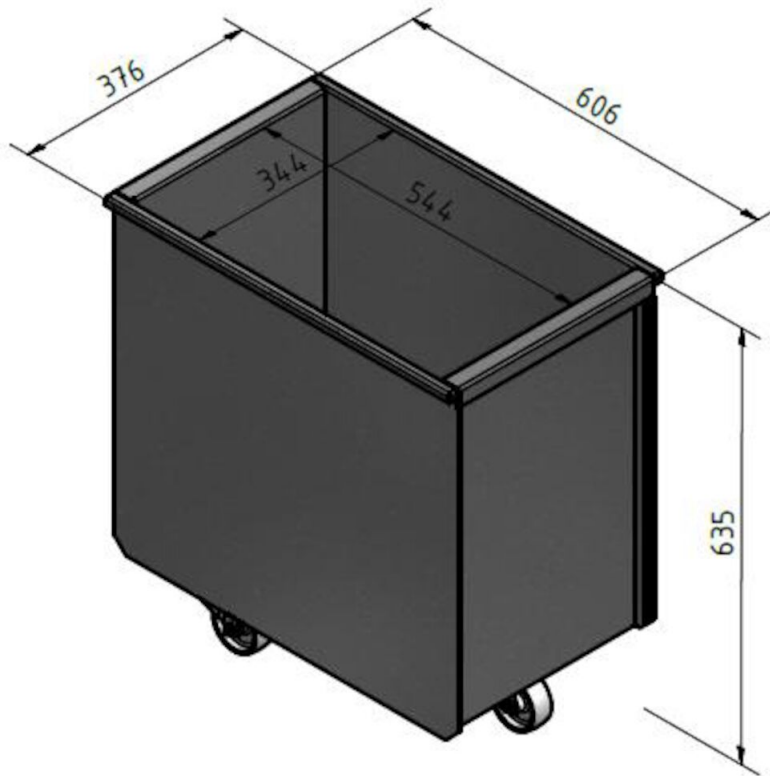

Affaldsspand for FM filter

Produkt navn	Affaldsspand for FM filter
--------------	----------------------------

Affaldsspand for FM filter

Billede	Beskrivelse	Model
	Affaldsspand 50 l med hjul	5501274
	Affaldsspand 50 l uden hjul	5501273
	Affaldsspand 100 l med hjul	5501275
	Adapter for spand med pose	5505033
	Adapter for 50 l spand med pose inkl. fittings	5505034
	Adapter for 100 l spand med pose inkl. fittings	5505035
	Slangesæt for udligning af spand	5505041

Affaldsspand for FM filter

Adaptor for bin with bag

Hose set for bin balancing

Affaldsspand for FM filter

100 Liter

Discharge bin with wheels

Affaldsspand for FM filter

50 Liter