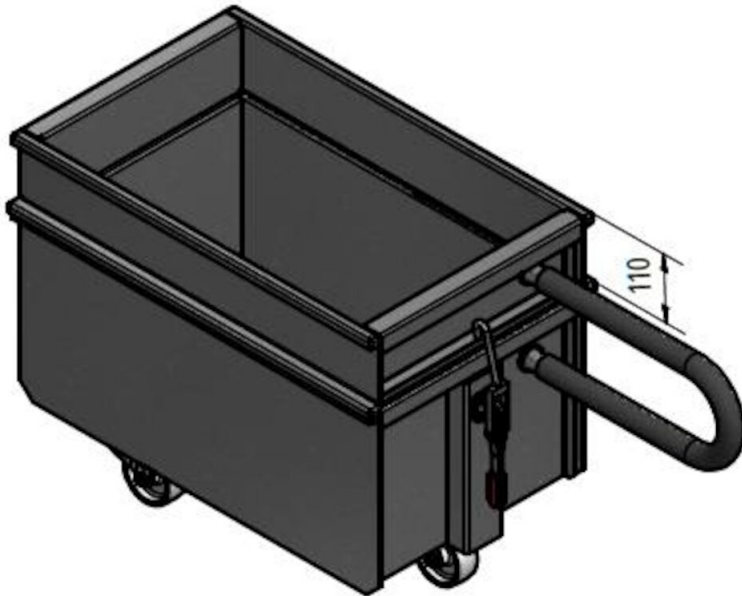

Affaldsspand for FM filter

Produkt navn	Affaldsspand for FM filter
--------------	----------------------------

Affaldsspand for FM filter

Billede	Beskrivelse	Model
	Affaldsspand 50 l med hjul	5501274
	Affaldsspand 50 l uden hjul	5501273
	Affaldsspand 100 l med hjul	5501275
	Adapter for spand med pose	5505033
	Adapter for 50 l spand med pose inkl. fittings	5505034
	Adapter for 100 l spand med pose inkl. fittings	5505035
	Slangesæt for udligning af spand	5505041

Affaldsspand for FM filter

Adaptor for bin with bag

Hose set for bin balancing

Affaldsspand for FM filter

100 Liter

Discharge bin with wheels

Affaldsspand for FM filter

50 Liter

Discharge bin without wheels (A)

Discharge bin with wheels (B)