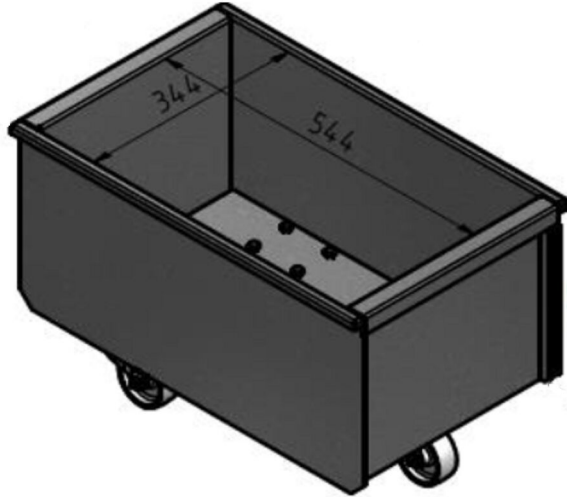

Contenedor de descarga filtro FM

Nombre de producto

Contenedor de descarga filtro
FM

Contenedor de descarga filtro FM

Imagen	Nombre para ficha de datos	Modelo
	Contenedor de descarga 50l con ruedas	5501274
	Contenedor de descarga 50l sin ruedas	5501273
	Contenedor de descarga 100l con ruedas	5501275
	Adaptador para contenedor con bolsa	5505033
	Adaptador para bidón de 50 l con bolsa incl.	5505034
	Adaptador para bidón de 100 l con bolsa incl.	5505035
	Set de manguera para depósito	5505041

Contenedor de descarga filtro FM

Adaptor for bin with bag

Hose set for bin balancing

Contenedor de descarga filtro FM

100 Liter

Discharge bin with wheels

Contenedor de descarga filtro FM

50 Liter