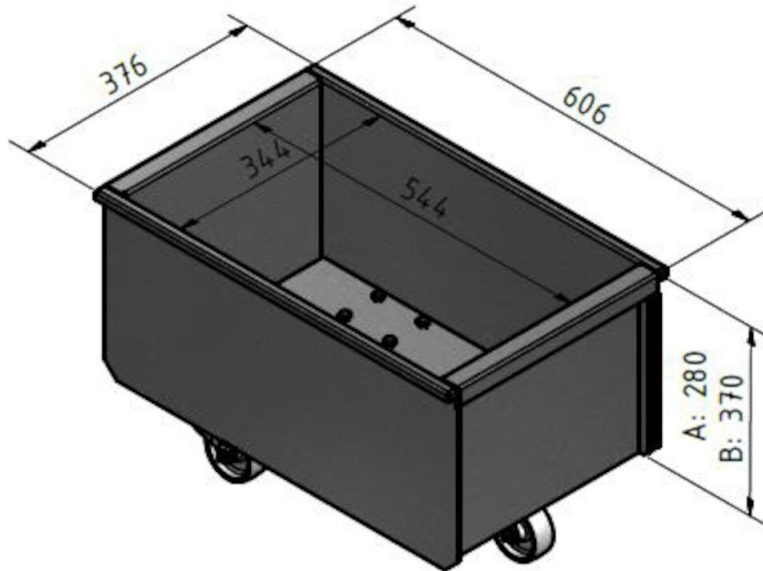

Contenedor de descarga filtro FM

Nombre de producto

Contenedor de descarga filtro
FM

Contenedor de descarga filtro FM

Imagen	Nombre para ficha de datos	Modelo
	Contenedor de descarga 50l con ruedas	5501274
	Contenedor de descarga 50l sin ruedas	5501273
	Contenedor de descarga 100l con ruedas	5501275
	Adaptador para contenedor con bolsa	5505033
	Adaptador para bidón de 50 l con bolsa incl.	5505034
	Adaptador para bidón de 100 l con bolsa incl.	5505035
	Set de manguera para depósito	5505041

Contenedor de descarga filtro FM

Adaptor for bin with bag

Hose set for bin balancing

Contenedor de descarga filtro FM

100 Liter

Discharge bin with wheels

Contenedor de descarga filtro FM

50 Liter