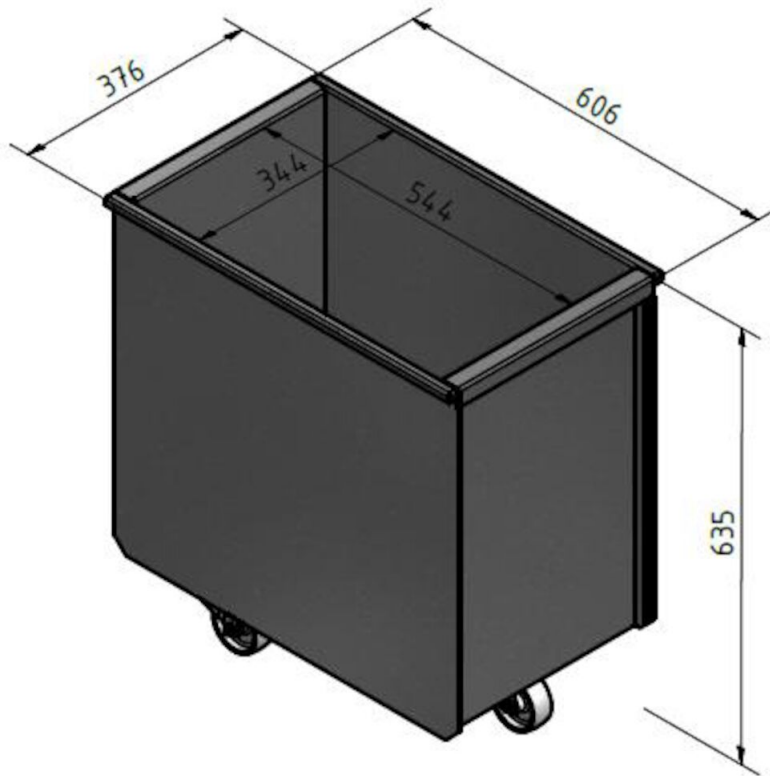

Contenedor de descarga filtro FM

Nombre de producto

Contenedor de descarga filtro
FM

Contenedor de descarga filtro FM

Imagen	Nombre para ficha de datos	Modelo
	Contenedor de descarga 50l con ruedas	5501274
	Contenedor de descarga 50l sin ruedas	5501273
	Contenedor de descarga 100l con ruedas	5501275
	Adaptador para contenedor con bolsa	5505033
	Adaptador para bidón de 50 l con bolsa incl.	5505034
	Adaptador para bidón de 100 l con bolsa incl.	5505035
	Set de manguera para depósito	5505041

Contenedor de descarga filtro FM

Adaptor for bin with bag

Hose set for bin balancing

Contenedor de descarga filtro FM

100 Liter

Discharge bin with wheels

Contenedor de descarga filtro FM

50 Liter