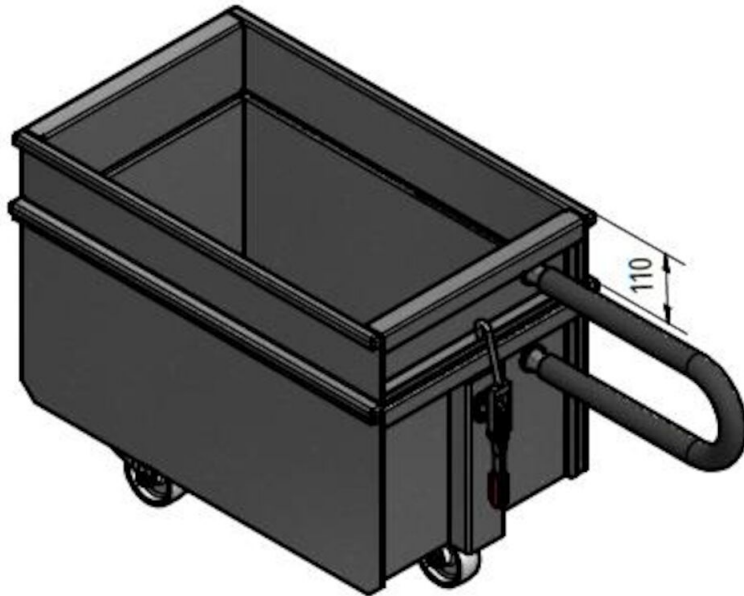

Contenedor de descarga filtro FM

Nombre de producto

Contenedor de descarga filtro
FM

Contenedor de descarga filtro FM

Imagen	Nombre para ficha de datos	Modelo
	Contenedor de descarga 50l con ruedas	5501274
	Contenedor de descarga 50l sin ruedas	5501273
	Contenedor de descarga 100l con ruedas	5501275
	Adaptador para contenedor con bolsa	5505033
	Adaptador para bidón de 50 l con bolsa incl.	5505034
	Adaptador para bidón de 100 l con bolsa incl.	5505035
	Set de manguera para depósito	5505041

Contenedor de descarga filtro FM

Adaptor for bin with bag

Hose set for bin balancing

Contenedor de descarga filtro FM

100 Liter

Discharge bin with wheels

Contenedor de descarga filtro FM

50 Liter

Discharge bin without wheels (A)

Discharge bin with wheels (B)