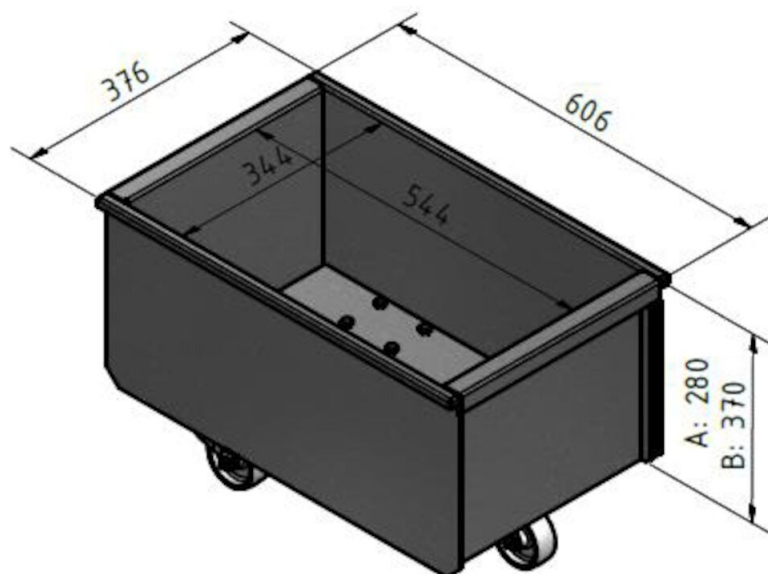

Pojemnik na odpady filtra FM

501

Zbiornik do opróżniania bez kótek (A)
Zbiornik do opróżniania z kótkami (B)