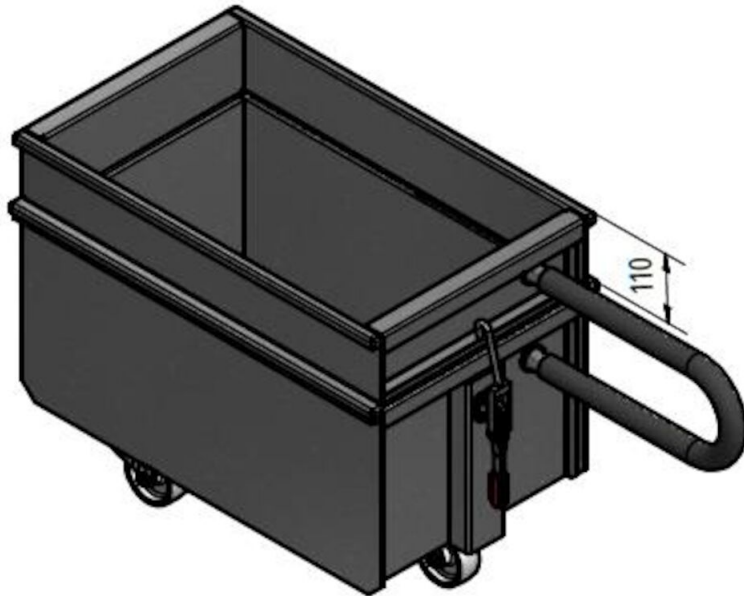

Pojemnik na odpady filtra FM

Nazwa produktu	Pojemnik na odpady filtra FM
----------------	------------------------------

Pojemnik na odpady filtra FM

Zdjęcie	Nazwa na karcie charakterystyki	Model
	Discharge bin 50 l with wheels	5501274
	Discharge bin 50 l without wheels	5501273
	Discharge bin 100 l with wheels	5501275
	Adaptor for bin with bag	5505033
	Adaptor for 50 l bin with bag incl. fitting	5505034
	Adaptor for 100 l bin with bag incl. fitting	5505035
	Hose set for bin balancing	5505041

Pojemnik na odpady filtra FM

Adaptor do zbiornika z workiem

Zestaw węża

Pojemnik na odpady filtra FM

1001

Zbiornik do opróżniania z kółkami

Pojemnik na odpady filtra FM

501

Zbiornik do opróżniania bez kótek (A)
Zbiornik do opróżniania z kótkami (B)