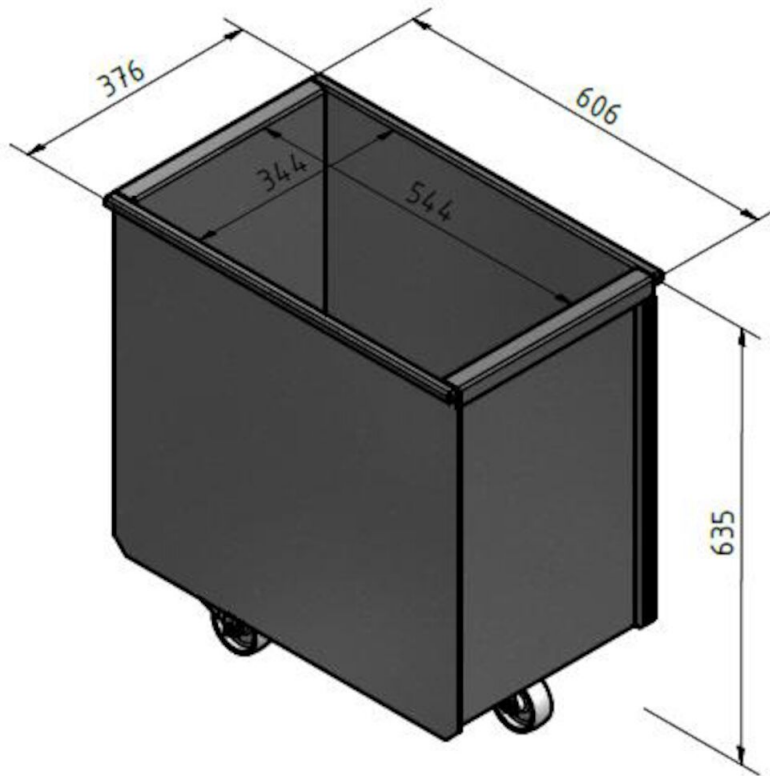

Pojemnik na odpady filtra FM

1001

Zbiornik do opróżniania z kółkami