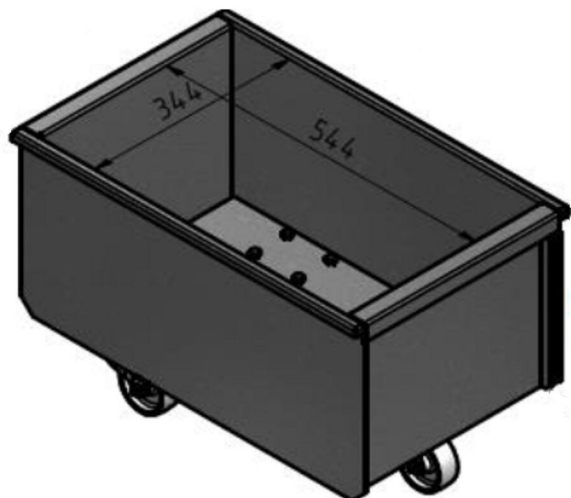

Pojemnik na odpady filtra FM

Nazwa produktu	Pojemnik na odpady filtra FM
----------------	------------------------------

Pojemnik na odpady filtra FM

Zdjęcie	Nazwa na karcie charakterystyki	Model
	Discharge bin 50 l with wheels	5501274
	Discharge bin 50 l without wheels	5501273
	Discharge bin 100 l with wheels	5501275
	Adaptor for bin with bag	5505033
	Adaptor for 50 l bin with bag incl. fitting	5505034
	Adaptor for 100 l bin with bag incl. fitting	5505035
	Hose set for bin balancing	5505041