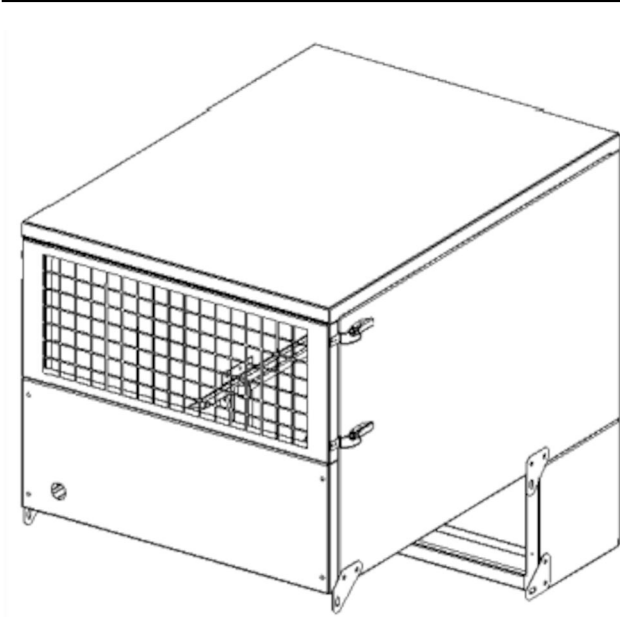

DUAL-geluiddemper voor FM-ventilatoren

DUAL-geluiddemper voor de omsluiting van FM-ventilatormotor en de bovenkant van de ventilatorbehuizing.

De DUAL-geluiddemper omsluit de ventilatormotor en de bovenkant van de ventilatorbehuizing. Hij kan worden gemonteerd op elk FM-apparaat en neemt de plaats in van een conventionele in-line geluiddemper, met het extra voordeel van het verminderen van uitbraakgeluid van de ventilator.

De DUAL-geluiddemper is beschikbaar in drie maten, om te passen op de FM600-serie, FM800-serie en de FM1000-ventilator.

Beschrijving

De DUAL-geluiddemper is gemaakt van 2 mm gegalvaniseerd staal.

Het rooster kan worden uitgerust met een regenkap of worden vervangen door een flensuitlaat. Deze items zijn uitwisselbaar en worden op hun plaats geklemd in de geluiddemper.