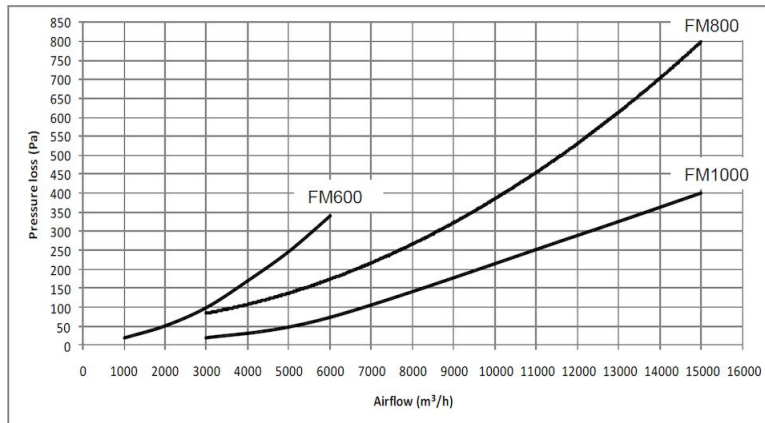

DUAL-geluiddemper voor FM-ventilatoren

The curves indicate typical pressure drop across the silencers at different airflow volumes