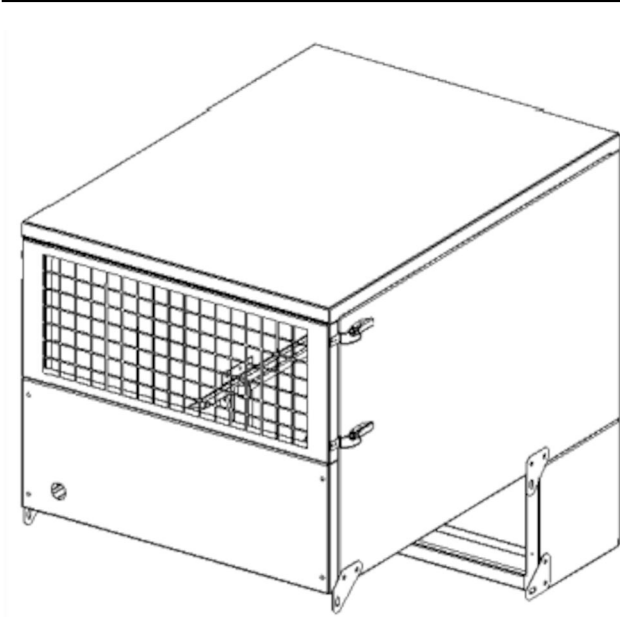

DUAL-geluiddemper voor FM-ventilatoren

DUAL-geluiddemper voor de omsluiting van FM-ventilatormotor en de bovenkant van de ventilatorbehuizing.

De DUAL-geluiddemper omsluit de ventilatormotor en de bovenkant van de ventilatorbehuizing. Hij kan worden gemonteerd op elk FM-apparaat en neemt de plaats in van een conventionele in-line geluiddemper, met het extra voordeel van het verminderen van uitbraakgeluid van de ventilator.

De DUAL-geluiddemper is beschikbaar in drie maten, om te passen op de FM600-serie, FM800-serie en de FM1000-ventilator.

Beschrijving

De DUAL-geluiddemper is gemaakt van 2 mm gegalvaniseerd staal.

Het rooster kan worden uitgerust met een regenkap of worden vervangen door een flensuitlaat. Deze items zijn uitwisselbaar en worden op hun plaats geklemd in de geluiddemper.

Product naam	DUAL-geluiddemper voor FM-ventilatoren
Further technical data	Normaal geluidsniveau op 1 m van het apparaat, 1 m boven de grond met luchtrooster. FM600: 74 dB(A) FM800: 75 dB(A) FM1000: 77 dB(A)