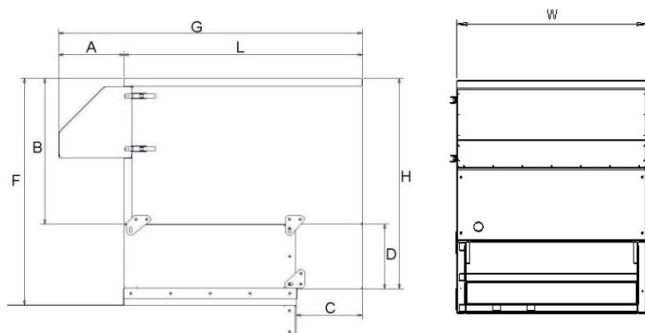

Type	A	B	C	D	F	G	H	L	W
FM600 series fans	245	550	250	245	855	1145	795	900	650
FM800 series fans	380	650	400	465	1175	1580	1115	1200	800
FM1000 fan	360	730	530	415	1175	1810	1155	1450	1250

Wymiary podwójnego tłumika (mm) z kratką i osłoną przeciwdeszczową (do użytku zewnętrznego)