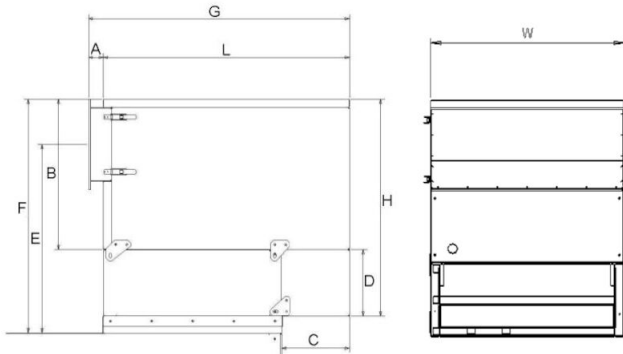

Tłumik DUAL do wentylatorów FM

Type	A	B	C	D	E	F	G	H	L	W
FM600 series fans	56	550	250	245	650	855	956	795	900	650
FM800 series fans	56	650	400	465	950	1175	1256	1115	1200	800
FM1000 fan	55	730	530	415	950	1175	1505	1155	1450	1250

Wymiary podwójnego tłumika (mm) z kołnierzem (do podłączenia zewnętrznego kanału)