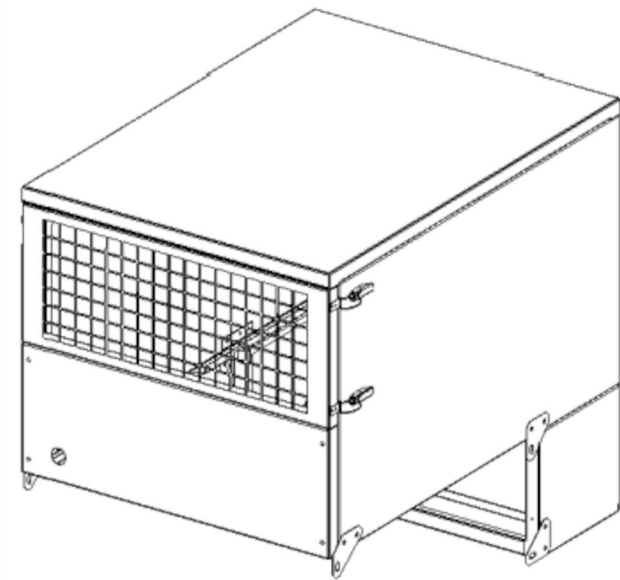

Silenciador DUAL para ventiladores FM

Silenciador DUAL para enclausramento do motor e do topo da caixa do ventilador FM

O silenciador DUAL envolve o motor e a parte superior da caixa do ventilador. Pode ser instalado em qualquer unidade FM e substituir um silenciador em linha convencional, com o benefício adicional de reduzir o ruído da saída de ar do ventilador.

O silenciador DUAL está disponível em três tamanhos, para se adequar às séries FM600, FM800 e FM1000.

Descrição

O silenciador DUAL é feito de aço galvanizado de 2 mm.

A grelha pode ser equipada com proteção para chuva ou substituída por uma saída com flange. Estes itens são intercambiáveis e fixos no silenciador.