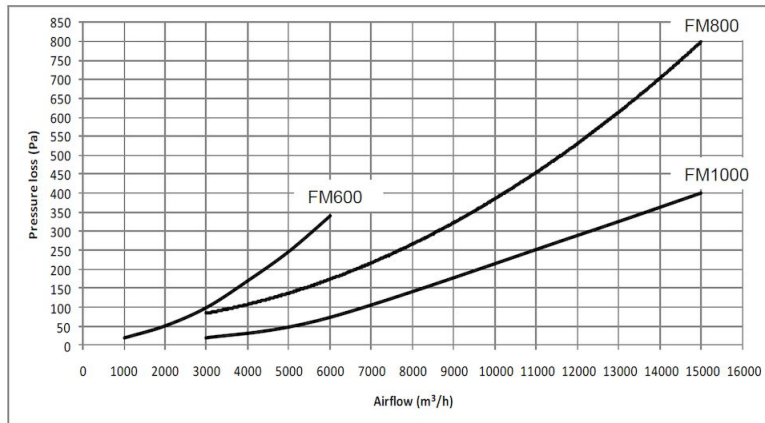

Silenciador DUAL para ventiladores FM

The curves indicate typical pressure drop across the silencers at different airflow volumes