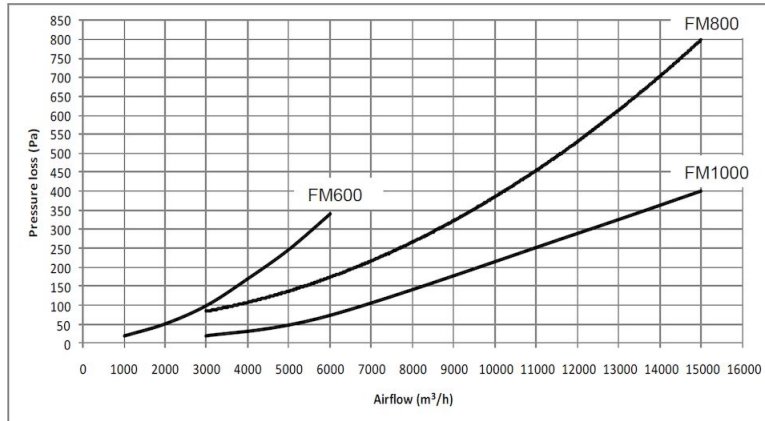

DUAL-Silencer สำหรับพัดลม FM

The curves indicate typical pressure drop across the silencers at different airflow volumes