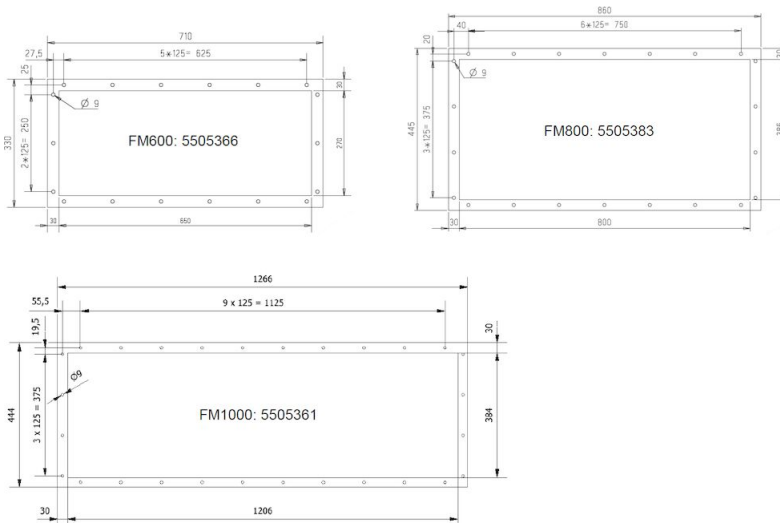

Dimensions (mm) of flanges of DUAL silencers with flange