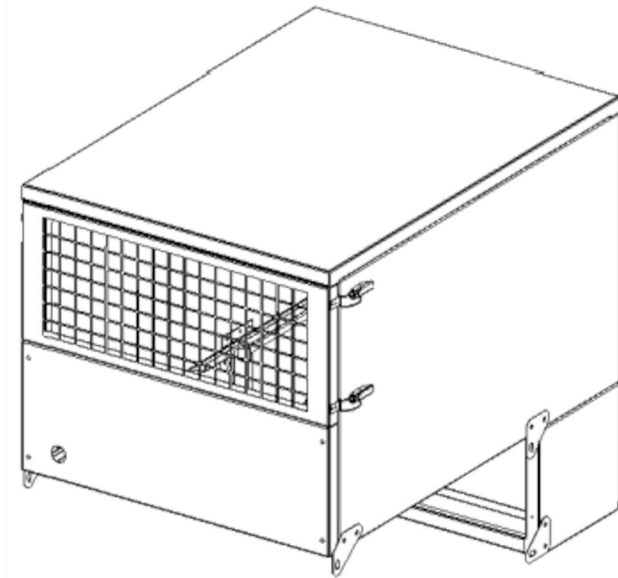

DUAL-Silencer สำหรับพัดลม FM

DUAL-silencer สำหรับตู้พัดลม FM และด้านบนของพัดลม

ตัวกันเสียง DUAL-Silencer

ล้อมรอบมอเตอร์พัดลมและส่วนบนของพัดลมอาจติดตั้งอุปกรณ์ FM ใด ๆ และแทนที่ด้วยชุดลดเสียงแบบเดิมซึ่งจะช่วยลดเสียงรบกวนจากพัดลมได้ DUAL-silencer มีให้เลือก 3 ขนาดเพื่อให้เหมาะกับ FM600 series, พัดลม FM800 และพัดลม FM1000

DUAL-silencer ทำจากเหล็กชุบสังกะสีขนาด 2 มม.

ตะแกรงอาจติดตั้งฝาครอบกันฝนหรือถูกแทนที่ด้วยเต้าเสียบปลั๊กไฟ รายการเหล่านี้สามารถเปลี่ยนกันได้และถูกยึดเข้ากับที่ตัวลดเสียง

Product name	DUAL-Silencer สำหรับพัดลม FM
Further technical data	Typical noise level at 1m from unit, 1 m above floor level with air grille. FM600: 74 dB(A) FM800: 75 dB(A) FM1000: 77 dB(A)

DUAL-Silencer สำหรับพัดลม FM

รูปภาพ	Description	รุ่น
	DUAL silencer for FM600 series fan with air grille	5501813
	DUAL silencer for FM6800 series fan with air grille	5501830
	DUAL silencer for FM1000 series fan with air grille	5501854
	DUAL silencer for FM600 series fan with air grille and rain cover	5501814
	DUAL silencer for FM6800 series fan with air grille and rain cover	5501832
	DUAL silencer for FM1000 series fan with air grille and rain cover	5501855
	DUAL silencer for FM600 series fan with flanged outlet for duct connection	5501815
	DUAL silencer for FM6800 series fan with flanged outlet for duct connection	5501833
	DUAL silencer for FM1000 series fan with flanged outlet for duct connection	5501856