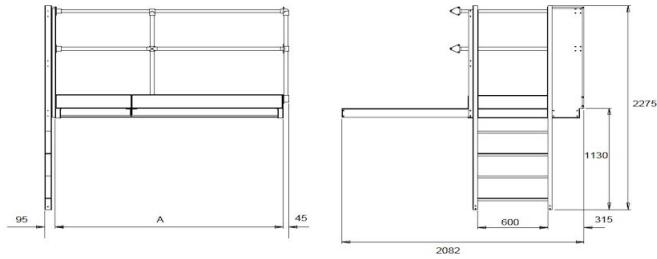

Platforme til FM filtre

Filter size	A (mm)
FM – 2 modules	655
FM – 4 modules	1,304
FM – 6 modules	1,955
FM – 8 modules	2,605
FM – 6 module single outlet hopper	1,955
FM – 8 module single outlet hopper	2,605

* The specified weight is for a standard ladder. Add 28 kg per extra 2 m ladder.