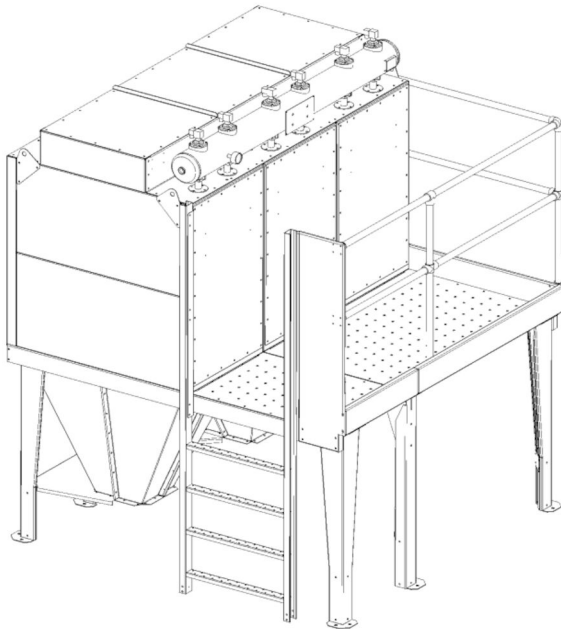

Platforme til FM filtre

Platforme til alle FM filterstørrelser kan leveres

Der kan leveres en platform for hver FM filter-størrelse. Platformen er meget bred.

Beskrivelse

Platformen er lavet af galvaniseret stålplade. Stigen kan monteres enten på den venstre eller højre side af gavlen. Rækværket er lavet af 1" galvaniseret stål rør.

I forbindelse med monteringen af platformen, skal benene på FM filteret være monteret langs forkanten af platformen. Fundamentet skal passe til dimensionen af platformen og filteret.

Produkt navn	Platforme til FM filtre
--------------	-------------------------

Platforme til FM filtre

Billede	Beskrivelse	Vægt (kg)	Model
	Platform for FM filter with 2 modules	85	5501356
	Platform for FM filter with 4 modules	119	5501357
	Platform for FM filter with 6 modules	149	5501358
	Platform for FM filter with 8 modules	177	5501359
	Platform for FM filter with 6 modules, single outlet hopper	149	5501373
	Platform for FM filter with 8 modules, single outlet hopper	177	5501374