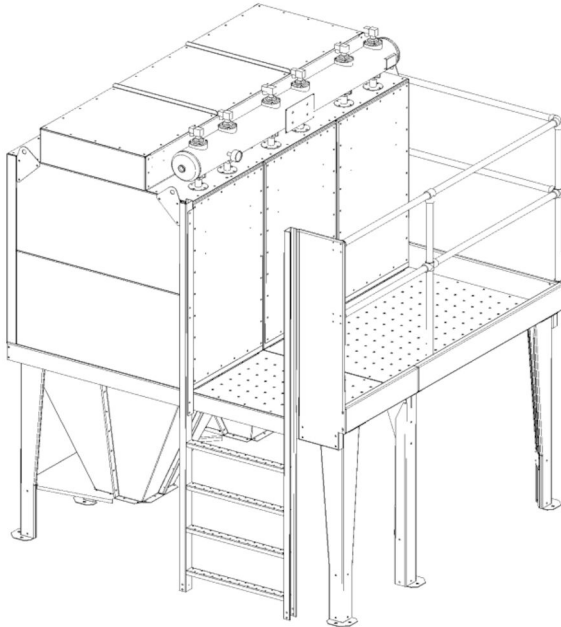

## Plataforma para filtro FM

Estão disponíveis plataformas para qualquer tamanho de filtro FM

---

Podem ser fornecidas plataformas para cada tamanho de filtro FM. A plataforma é muito ampla.

### Descrição:

A plataforma é feita em chaps de aço galvanizado. A escada pode ser montada na empena esquerda ou direita. O corrimão é feito de tubo de aço galvanizado de 1". Em conexão com a montagem da plataforma, as pernas do filtro FM devem ser montadas ao longo da borda frontal da plataforma. A fundação deve ser ajustada às dimensões da plataforma e do filtro."