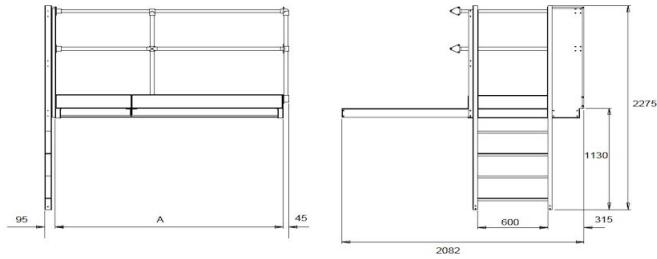

Plataforma para filtro FM

Filter size	A (mm)
FM – 2 modules	655
FM – 4 modules	1,304
FM – 6 modules	1,955
FM – 8 modules	2,605
FM – 6 module single outlet hopper	1,955
FM – 8 module single outlet hopper	2,605

* The specified weight is for a standard ladder. Add 28 kg per extra 2 m ladder.