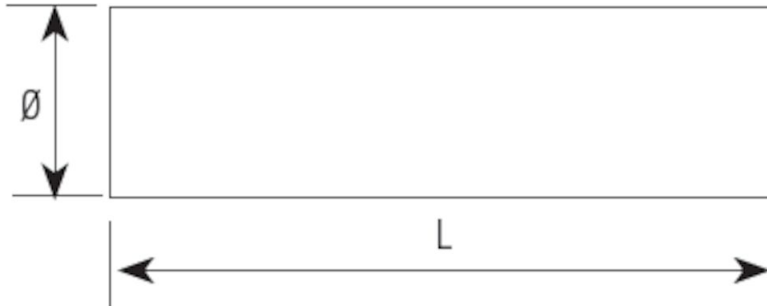

Tubería alto vacío

$\emptyset$ = Diameter
L = Length