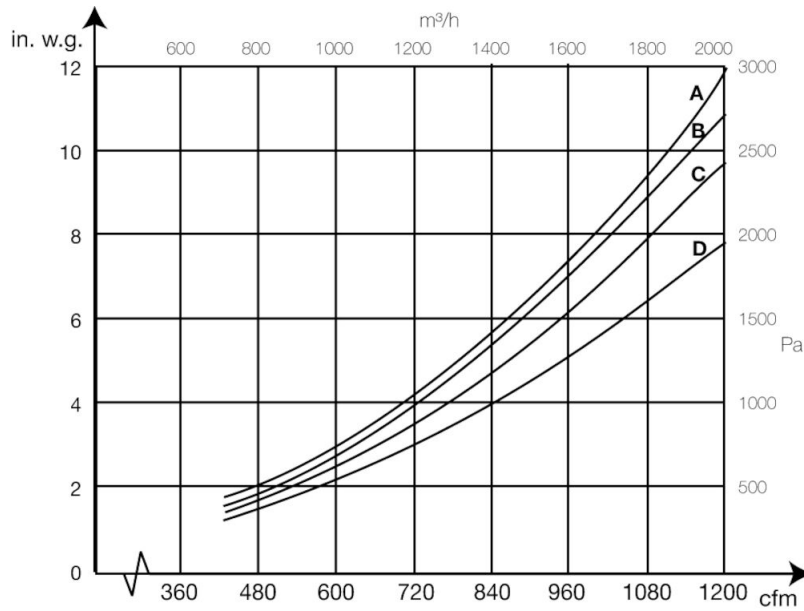

Odsávací rameno NEX D

X: průtok m³/h Y: statický tlak Pa A: 5 m, B: 4 m, C: 3 m, D: 2 m