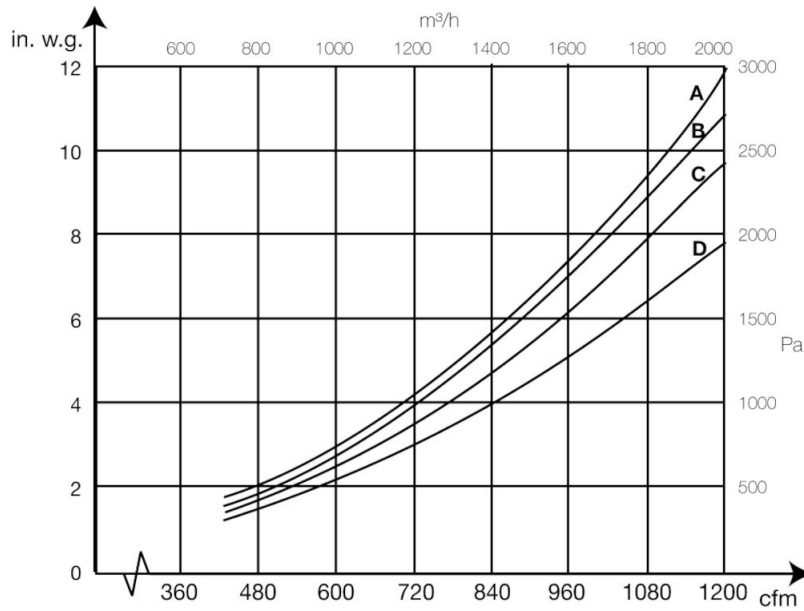

Utsugsarm NEX D

X: luftflöde m³/h Y: statiskt tryck Pa A: 5 m, B: 4 m, C: 3 m, D: 2 m