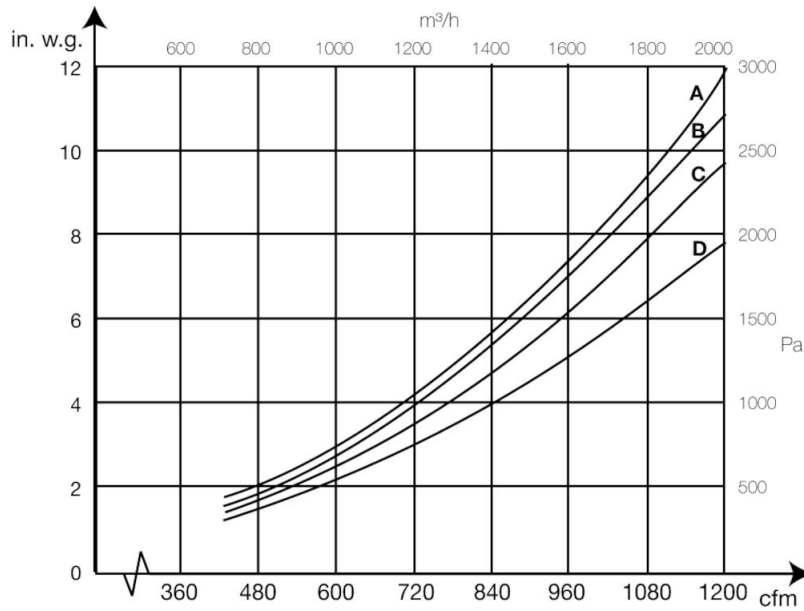

NEX DX - Utsugsarm

X: luftflöde m³/h Y: statiskt tryck Pa A: 5 m, B: 4 m, C: 3 m, D: 2 m