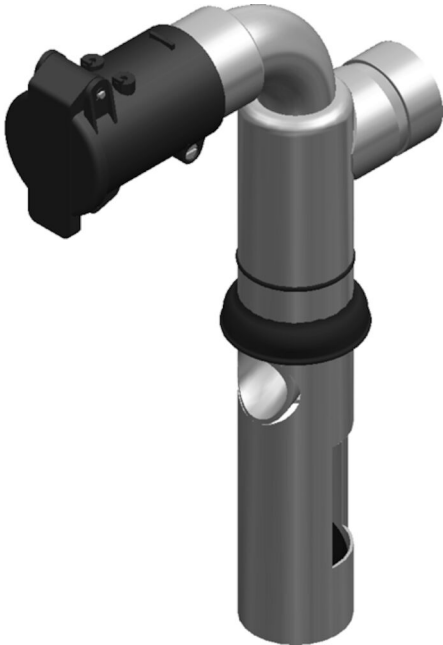

Tromlefylder ø51

Velegnet til tømning af bundkar, olietromler og væskesugning fra gulve efter spild.

Handy forudskiller for væsker for opsamling i olietønder. Den placeres i åbningen (R 2") på en tom, men velegnet olietønde. Ved at tilslutte enheden til sugeslagen er den klar til brug. Det indbyggede flydestop standser sugningen når tønden er fuld.

- Filter ikke nødvendig
- Let håndtering
- Tromle ikke inkluderet

Produkt navn	Tromlefylder ø51
Vægt (kg)	1,3

Tromlefylder ø51

Billede	Beskrivelse	Model
	Tromlefylder indløb/udløb ø51	43590001

Tromlefylder ø51

Længde x Bredde x Højde: 390 x 240 x 70 mm