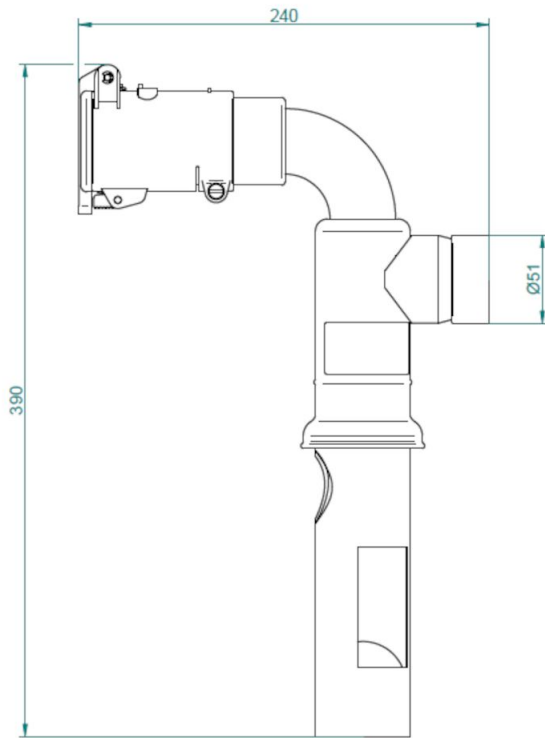

Tromlefylder ø51

Velegnet til tømning af bundkar, olietromler og væskesugning fra gulve efter spild.

Handy forudskiller for væsker for opsamling i olietønder. Den placeres i åbningen (R 2") på en tom, men velegnet olietønde. Ved at tilslutte enheden til sugeslagen er den klar til brug. Det indbyggede flydestop standser sugningen når tønden er fuld.

- Filter ikke nødvendig
- Let håndtering
- Tromle ikke inkluderet

Produkt navn	Tromlefylder ø51
Vægt (kg)	1,3

Tromlefylder ø51

Billede	Beskrivelse	Model
	Tromlefylder indløb/udløb ø51	43590001

Tromlefylder ø51

Længde x Bredde x Højde: 390 x 240 x 70 mm