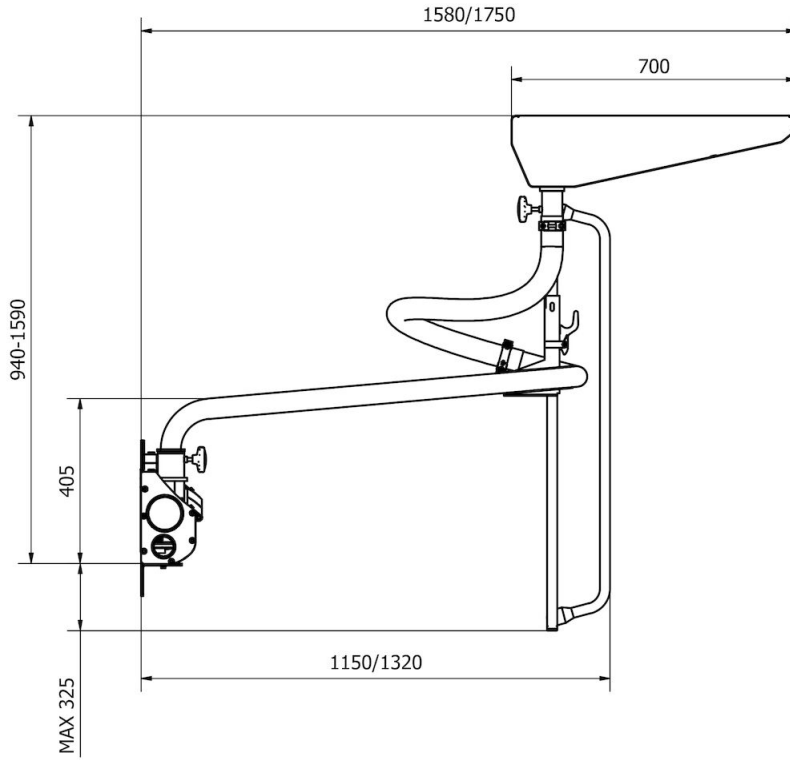

รายน้ำมันใช้แล้ว

รูปภาพ	Description	Weight (kg)	รุ่น
	Waste oil rail 2,5m complete	7,5 kg/m (incl brackets)	30583405
	Waste oil rail 5,0 m complete	7,5 kg/m (incl brackets)	30583406
	Waste oil rail 7,5m complete	7,5 kg/m (incl brackets)	30583407
	Waste oil rail 10m complete	7,5 kg/m (incl brackets)	30583408
	Waste oil rail 12,5m complete	7,5 kg/m (incl brackets)	30583409
	Waste oil rail 15m complete	7,5 kg/m (incl brackets)	30583410
	Waste oil rail 17,5m complete	7,5 kg/m (incl brackets)	30583411
	Waste oil rail 20m complete	7,5 kg/m (incl brackets)	30583412
	Waste oil rail 22,5m complete	7,5 kg/m (incl brackets)	30583413
	Waste oil rail 25m complete	7,5 kg/m (incl brackets)	30583414
	Collector tank including filter	11	30583404
	Pump control complete, waste oil	1,3	30583403
			30600150
			30600450
	Waste oil funnel blue		30600550

รายน้ำมันใช้แล้ว

รูปภาพ	Description	Weight (kg)	รุ่น
	Waste oil arm		30600250
			30600350

รายนํ้ามันใช้แล้ว

อุปกรณ์เสริม		หมายเลขชิ้นส่วน
	Filter carpet	30594750
	Wall shim kit	30377271

รายน้ำมันใช้แล้ว

รายน้ำมันใช้แล้ว