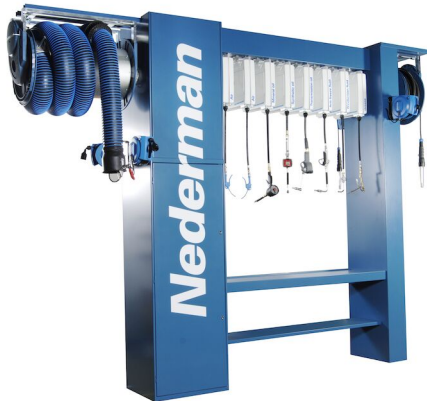

## Serviceårn

Alt-i-en arbejdsstation til dit bilværksted

---

Uafhængig arbejdsstation som giver bedre tilgængelighed og mere effektivitet for personalet. Nedermans Service Tårn giver dit personale hurtig adgang til:

- Integreret arbejdsbænk
- Væske, luft og energi
- Rengøringsystem
- Udsugning af udstødningsgas
- Væskeovervågningssystem
- Aftapning af brug olie

---

Produkt navn	Serviceårn
Materiale	Materiale: metalplade, malet RAL 5009

## Serviceårn

Billede	Beskrivelse	Vægt (kg)	Model
	Service tower HD for 8 hose reels	550	30506650*
	Service tower HD for 12 service reels	600	30503050**
	Service tower for 6 hose reels	280	30506750***
	Service tower for 10 service reels	295	30504250***
	Service column for 10 service reels	280	30502950****