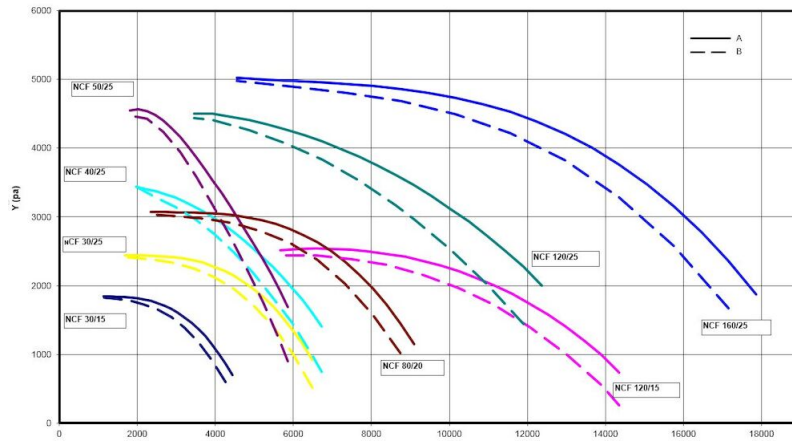

Ventilateurs NCF

Y = Pressure drop

X = Air flow

A = Total pressure

B = Static pressure