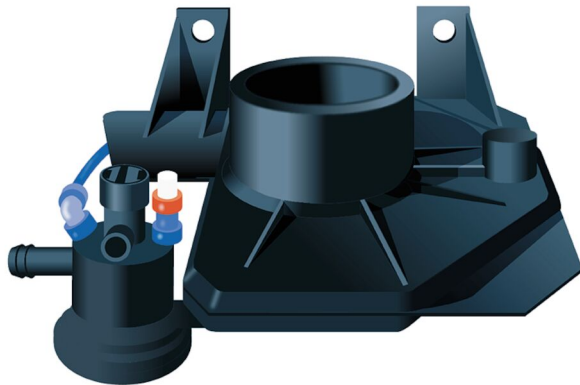

## Vannes haute pression, TAV 50

Optimisez l'efficacité de votre système à haute dépression avec une vanne automatique.

Les vannes automatiques TAV 50 optimisent l'efficacité de vos systèmes haute dépression. Comme les vannes peuvent se fermer et s'ouvrir automatiquement, la dépression se concentre toujours au niveau des connexions, des points d'extraction ou des machines en fonctionnement à cet instant. Ainsi, la puissance d'aspiration est accrue, les coûts de fonctionnement réduits et la taille de l'unité d'aspiration réduite au minimum.

En fonction de la variante et du champ d'application, un grand nombre de vannes TAV 50 comportent le label EX avec la catégorie d'équipement conformément à la directive ATEX. Toutes les variantes TAV 50 comportant le label EX sont de la catégorie d'équipement 3D conformément à la directive 2014/34/CE. En d'autres termes, cela signifie que ces variantes peuvent être placées en zone 22 selon la direction 1999/92/CE.

Les vannes TAV 50 MA à commande manuelle conviennent pour l'installation au sein de la zone classifiée (zone 22), même si elles ne disposent pas du label EX. Les équipements à commande manuelle ne sont pas soumis à la directive 2014/34/CE (ATEX) et ne comportent pas le label en conséquence.

- Réduction des coûts de fonctionnement et réduction de la taille de la centrale d'aspiration
- Réduction du niveau sonore de l'installation
- Conçu en plastique conducteur

Nom du produit	Vannes haute pression, TAV 50
Installation	Intérieur
Matériel	Plastique conducteur
Pression max (kPa)	50
Operating temperature range	0° to +40°C (32 F to 104 F)
Diameter (mm)	51
Length (m)	51