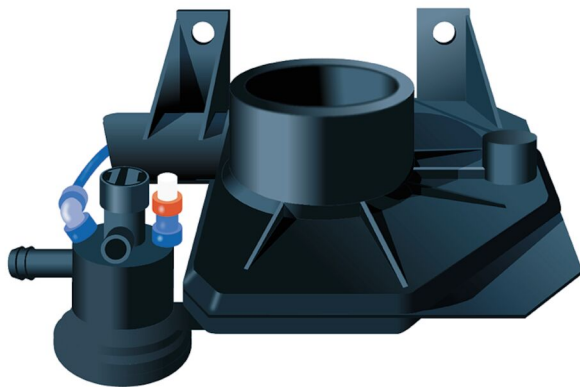

Hoog vacuüm afsluiters, TAV 50

Maximaliseren van de efficiëntie van uw hoog vacuümsysteem met automatische afsluiter

De TAV 50-automatische afsluiters maximaliseren de efficiëntie van uw hoog vacuüm systeem. Omdat de afsluiters automatisch kunnen worden geopend en gesloten, blijft het vacuüm altijd geconcentreerd op de verbindingen, afzuigpunten of machines die op het moment in gebruik zijn. Dit maximaliseert de afzuigingskracht, produceert lagere bedrijfskosten en minimaliseert de grootte van de vacuüm unit.

Beschrijving van ATEX-versies afhankelijk van de variant en het toepassingsgebied, veel van de TAV 50-apparaten zijn gemarkeerd volgens de ATEX-richtlijn met het EX-symbool en apparaatcategorie. Alle TAV 50-varianten met het EX-symbool zijn categorie 3D-apparatuur volgens de richtlijn 2014/34/EC. Dat betekent dat deze varianten in zone 22 kunnen worden geplaatst in zone 22, op grond van richtlijn 1999/92/EC. De handmatig bestuurd TAV 50 MA is geschikt voor installatie binnen het geclassificeerde gebied (zone 22) hoewel deze niet is gemarkeerd met het EX-symbool. Handbediende apparatuur valt niet onder richtlijn 2014/34/EC (ATEX), daarom is deze afsluiter niet gemarkeerd met het EX-symbool. Andere waarden zonder het EX-symbool (W, G en AC/DC-afsluiters) zijn niet geschikt voor ATEX en mogen daarom niet worden geïnstalleerd in het geclassificeerde gebied. Zie de tabel met de onderdeelnummers hieronder, waar EX is opgenomen in de naam. Om te zien welke geschikt zijn voor het geclassificeerde gebied verwijzen we naar het EX-symbool.

- Lagere operationele kosten en kleinere vacuümapparatuur
- Lager geluidsniveau in het gebouw
- Geleidend plastic materiaal

Product naam	Hoog vacuüm afsluiters, TAV 50
Installatie	Binnen
Materiaal	Conductive plastic
Max. vacuüm (kPa)	50
Operating temperature range	0° to +40°C (32 F to 104 F)
Diameter (mm)	51
Length (m)	51