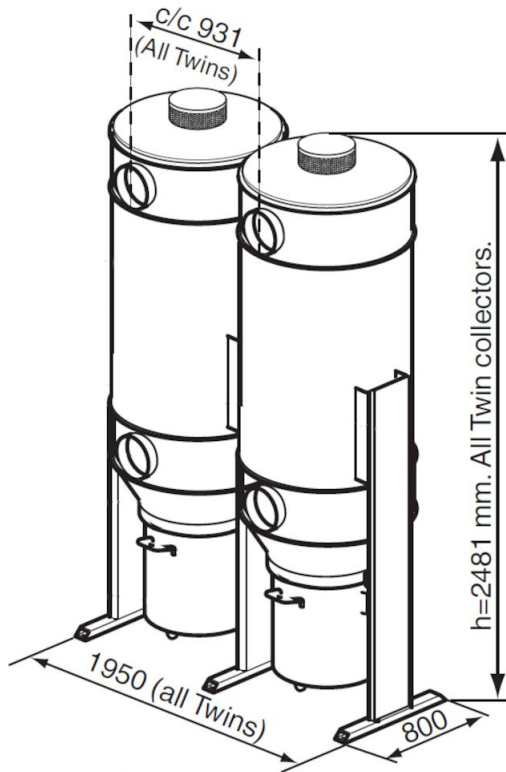

FlexFilter