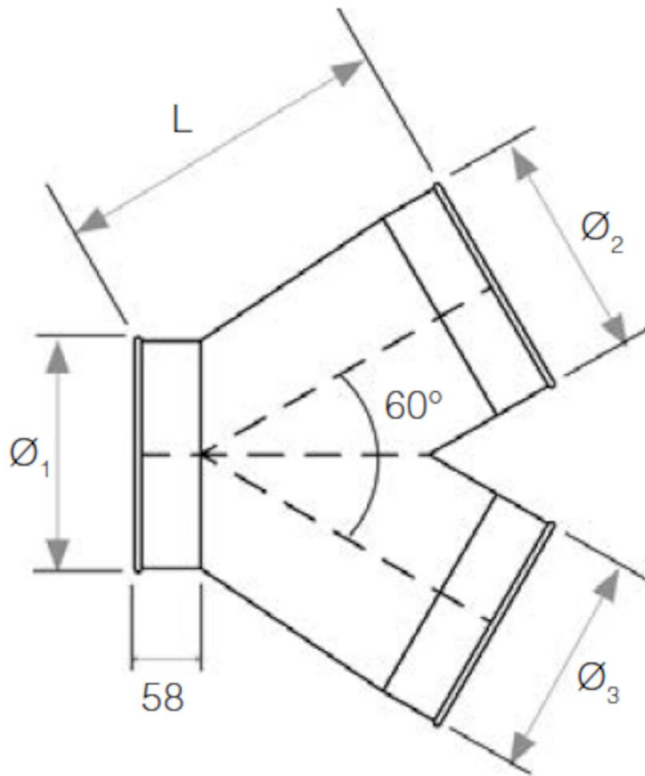

FB Y-Branch

Y-Branches for FB ducting

Product name	FB Y-Branch
Thickness (mm)	0,7

FB Y-Branch

Weight (kg)	Diameter (1) (mm)	Diameter (3) (mm)	Diameter (2) (mm)	Model
0,4	80	80	80	8240007278
0,6	100	80	80	8240007279
0,6	100	100	100	8240007280
0,8	120	100	100	8240007282
0,8	120	120	120	8240007283
0,8	125	0	80	8240007284
0,8	125	100	100	8240007285
0,8	125	125	125	8240007287
0,9	140	140	140	8240007292
1	150	100	100	8240007294
1	150	125	125	8240007296
1	150	150	150	8240007298
1,1	160	100	100	8240007300
1,1	160	125	125	8240007302
1,1	160	160	160	8240007305
1,3	180	180	180	8240007313
1,8	200	160	160	8240007320
1,8	200	200	200	8240007322
2,2	225	225	225	8240007332
2,5	250	160	160	8240007339
2,5	250	200	200	8240007341
2,5	250	250	250	8240007343
2,8	300	200	200	8240007362
2,8	300	250	250	8240007364
2,8	300	300	300	8240007366
2,9	315	200	200	8240007374
2,9	315	250	250	8240007376
2,9	315	315	315	8240007379

FB Y-Branch

$L = \varnothing_1 + 100$,
 \varnothing_2 and \varnothing_3 must be smaller than or equal to \varnothing_1