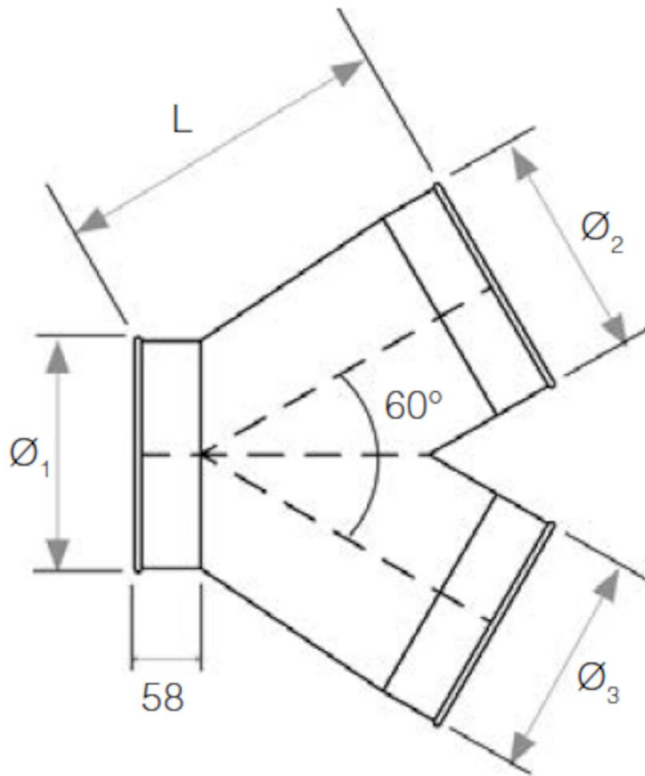

## FB Y-Branch

Y-Branches for FB ducting

---

---

Produktnavn	FB Y-Branch
Thickness (mm)	0,7

## FB Y-Branch

Vekt (kg)	Diameter (1) (mm)	Diameter(3) (mm)	Diameter (2) (mm)	Model
0,4	80	80	80	8240007278
0,6	100	80	80	8240007279
0,6	100	100	100	8240007280
0,8	120	100	100	8240007282
0,8	120	120	120	8240007283
0,8	125	0	80	8240007284
0,8	125	100	100	8240007285
0,8	125	125	125	8240007287
0,9	140	140	140	8240007292
1	150	100	100	8240007294
1	150	125	125	8240007296
1	150	150	150	8240007298
1,1	160	100	100	8240007300
1,1	160	125	125	8240007302
1,1	160	160	160	8240007305
1,3	180	180	180	8240007313
1,8	200	160	160	8240007320
1,8	200	200	200	8240007322
2,2	225	225	225	8240007332
2,5	250	160	160	8240007339
2,5	250	200	200	8240007341
2,5	250	250	250	8240007343
2,8	300	200	200	8240007362
2,8	300	250	250	8240007364
2,8	300	300	300	8240007366
2,9	315	200	200	8240007374
2,9	315	250	250	8240007376
2,9	315	315	315	8240007379

## FB Y-Branch

$L = \varnothing_1 + 100$ ,  
 $\varnothing_2$  and  $\varnothing_3$  must be smaller than or equal to  $\varnothing_1$