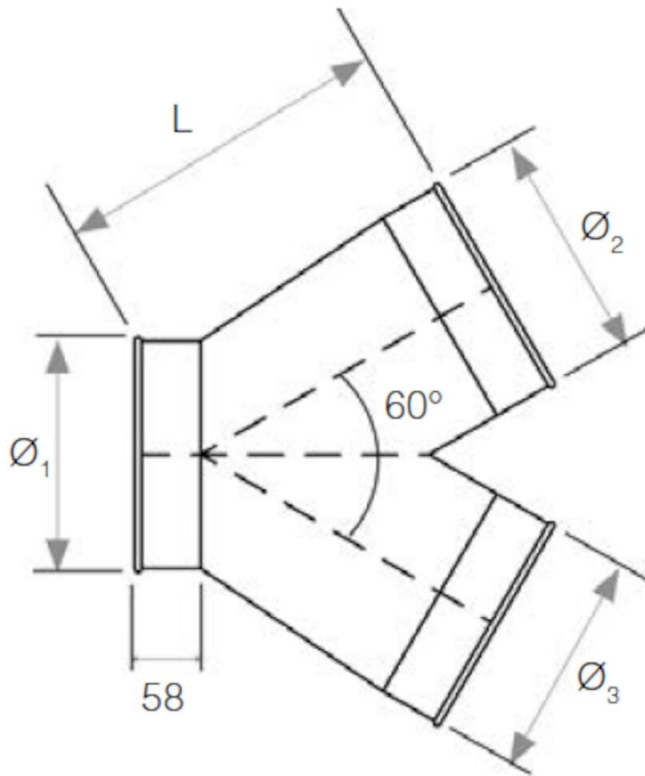

Rozgałęzienie Y FB

Rozgałęzienie Y dla kanałów FB

Nazwa produktu	Rozgałęzienie Y FB
Grubość (mm)	0,7

Rozgałęzienie Y FB

Waga (kg)	średnica (1) (mm)	średnica (3) (mm)	Średnica 2 (mm)	Model
0,4	80	80	80	8240007278
0,6	100	80	80	8240007279
0,6	100	100	100	8240007280
0,8	120	100	100	8240007282
0,8	120	120	120	8240007283
0,8	125	0	80	8240007284
0,8	125	100	100	8240007285
0,8	125	125	125	8240007287
0,9	140	140	140	8240007292
1	150	100	100	8240007294
1	150	125	125	8240007296
1	150	150	150	8240007298
1,1	160	100	100	8240007300
1,1	160	125	125	8240007302
1,1	160	160	160	8240007305
1,3	180	180	180	8240007313
1,8	200	160	160	8240007320
1,8	200	200	200	8240007322
2,2	225	225	225	8240007332
2,5	250	160	160	8240007339
2,5	250	200	200	8240007341
2,5	250	250	250	8240007343
2,8	300	200	200	8240007362
2,8	300	250	250	8240007364
2,8	300	300	300	8240007366
2,9	315	200	200	8240007374
2,9	315	250	250	8240007376
2,9	315	315	315	8240007379

Rozgałęzienie Y FB

$L = \varnothing_1 + 100$,
 \varnothing_2 and \varnothing_3 must be smaller than or equal to \varnothing_1