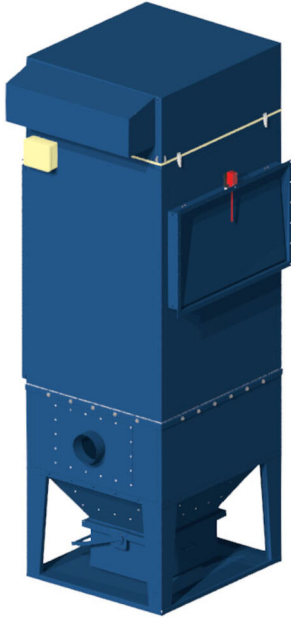

AUTO-M

Nederman Auto M Z-Series er seneste generation af robuste, mekanisk rensede posefiltre, egnede til ikke-kontinuerlig drift i industrielle, forretningsmæssige og uddannelsesmæssige omgivelser. Støvsamleren præsenterer sig godt, er kompakt, ikke iøjnefaldende. Den udvendige rengøring af den robuste, vandtætte, svejsede stålkonstruktion er ligetil.

- Al adgang til service/vedligehold fra forsiden af enheden
- Ikke behov for trykluft
- ATEX-certificeret for eksplosivt støv i kategori St1, St2 og St3
- Effektiv automatisk elektrisk rystemekanisme
- Vejrbestandig for udendørs placering

Produkt navn	AUTO-M
Installation	Udendørs, Indendørs
Egnet til eksplosivt støv	True
Metode for filterrensning	Rysterensning
Applikation	Støv
Arbejdstryk (kPa)	-4 to 1,5
Volumen affaldsbeholder (l)	75 eller 150
Filterareal (m ²)	7,5 - 90
Kapacitet (max luftvolumen m ³ /h)	800 - 10200
Driftstemperatur	+80°C (+60°C for ATEX version)
Type af filter	Filterpose
Antal filter	1
Filtermateriale	Polyester