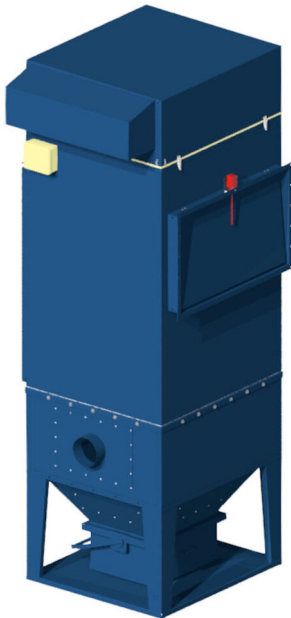

AUTO-M

La série Auto M de Nederman est la dernière génération de dépoussiéreurs à manche filtrante robustes à nettoyage mécanique simple, adaptés à un usage non permanent dans les sites industriels, commerciaux et pédagogiques. Le dépoussiéreur est élégant, compact, peu encombrant et très facile à nettoyer. Il est en construction d'acier soudé robuste, résistant aux intempéries.

- Accès pour la maintenance situé sur l'avant de l'unité
- Air comprimé non nécessaire
- Certifié ATEX pour poussières explosives St1, St2, St3
- Mécanisme de secouage électrique efficace et automatique
- Weather-proof for positioning outdoors

Nom du produit	AUTO-M
Installation	Extérieur, Intérieur
Convient pour les poussières combustibles	True
Méthode de décolmatage	Secouage
Application	Poussière
Pression de fonctionnement (kPa)	-4 to 1,5
Volume du seau (l)	75 ou 150
Surface filtrante (m ²)	7,5 - 90
Capacité (débit max m ³ /h)	800 - 10200
Operating Temperature	+80°C (+60°C for ATEX version)
Type de filtre	Filtre à manche
Nombre d'éléments filtrants	1
Média filtrant	Polyester