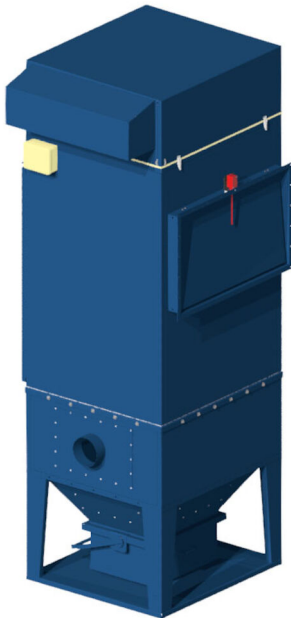

AUTO-M

Nederman Auto M-serien er den nyeste generasjonen av robuste enkle, mekanisk rengjorte støvsamlere egnet for ikke-sammenhengende drift på industrielle, kommersielle og opplæringsområder. Støvsamleren er pen og kompakt, lite påtrengende og er lett å rengjøre på utsiden. Den har en robust, værbestandig, sveiset stålkonstruksjon.

- All tilgang til vedlikehold gjøres fra fronten på enheten.
- Ikke behov for trykkluft
- ATEX-sertifisert for eksplosivt støv i kategoriene St1, St2 og St3
- Effektiv, automatisk, elektrisk shakermekanisme
- Værbestandig for posisjonering utendørs

Produktnavn	AUTO-M
Installasjon	Utendørs, Innendørs
Egnet for brennbart støv	True
Rengjøringsmetode, filter	Mekanis rensing
Bruksområde	Støv
Arbeidstrykk (kPa)	-4 to 1,5
Volum, støvbeholder (L)	75 or 150
Filterområdet (m ²)	7,5 - 90
Kapasitet (maks. luftstrøm m ³ /t)	800 - 10200
Driftstemperatur	+80°C (+60°C for ATEX version)
Filtertype	Stavfilter
Antall filterelementer	1
Filtermateriale	Polyester