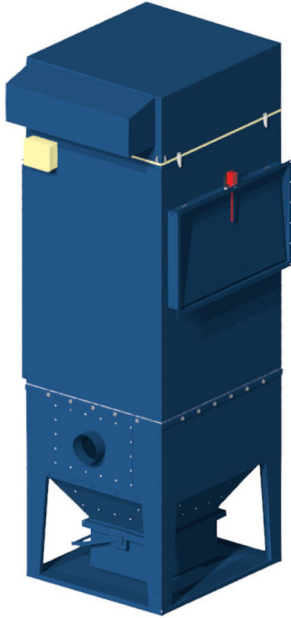

## AUTO-M

De Nederman Auto M-serie is de nieuwste generatie van de robuuste eenvoudig mechanisch schoongemaakte stofzakvangers geschikt voor niet-continu gebruik voor industriële, commerciële en educatieve locaties. De stofafscheider is netjes, compact, onopvallend en is eenvoudig aan de buitenkant schoon te maken en heeft een weerbestendige gelaste staalconstructie.

- Alle toegang voor onderhoud vanaf de voorzijde van het apparaat.
- Geen noodzaak voor perslucht
- ATEX-gecertificeerd voor explosieve stof in de categorieën St1, St2 en St3
- Efficiënt, automatisch elektrisch schudmechanisme
- Weersbestendig voor het buiten positioneren

Product naam	AUTO-M
Installatie	Buiten, Binnen
Geschikt voor explosief stof	True
Filter reinigingsmethode	schudden
Applicatie	Stof
Werkdruk (kPa)	-4 to 1,5
Volume opvangbak (l)	75 of 150
Filteroppervlakte (m <sup>2</sup> )	7,5 - 90
Capaciteit (max. luchtstroom m <sup>3</sup> per uur)	800 - 10200
Temperatuurbereik	+80°C (+60°C for ATEX version)
Filtertype	Zakken filter
Aantal filterelementen	1
Filtermateriaal	Polyester