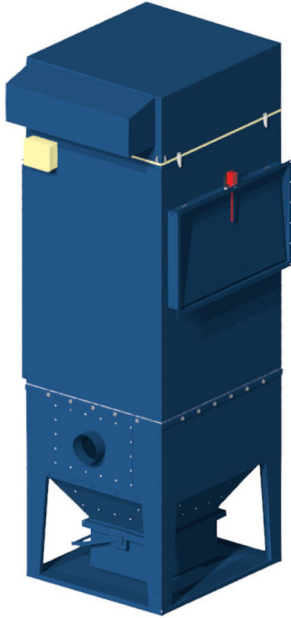

AUTO-M

Seria Auto M firmy Nederman to najnowsza generacja niezawodnych, mechanicznie czyszczonych, prostych odpylaczy; odpowiednie do okresowej pracy na stanowiskach produkcyjnych, handlowych i szkoleniowych. Odpylacz jest kompaktowy, niewielkich rozmiarów, łatwy do czyszczenia z zewnątrz; solidna, odporna na warunki atmosferyczne konstrukcja spawana.

- Dostęp do konserwacji z przodu urządzenia
- nie jest potrzebne sprężone powietrze
- Certyfikat ATEX dla pyłu wybuchowego w kategoriach St1, St2 i St3
- Wydajny, automatyczna elektryczna wstrząsarka
- Odporny na warunki atmosferyczne, do posadowienia na zewnątrz

Nazwa produktu	AUTO-M
Instalacja	na zewnątrz, wewnątrz
Odpowiedni dla łatwopalnego pyłu	True
Metoda czyszczenia filtra	wstrząsanie
Application	pył
Ciśnienie robocze (kPa)	-4 to 1,5
Objętość pojemnika na pył (l)	75 lub 150
Powierzchnia filtracyjna (m²)	7,5 - 90
Pojemność (maks. przepływ powietrza m³/h)	800 - 10200
Operating Temperature	+80°C (+60°C for ATEX version)
Rodzaj filtra	Worek
Ilość elementów filtracyjnych	1
Materiał filtracyjny	Polyester

pył