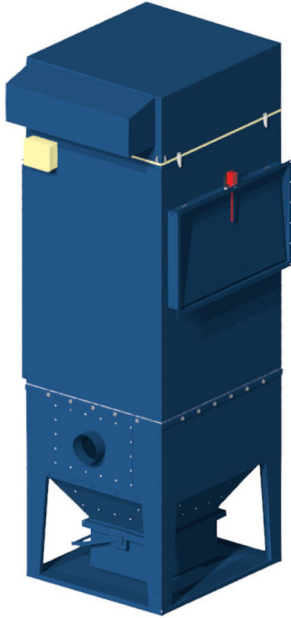

Auto M-Z

Nedermans filterserie Auto M-Z är den senaste generationen av robusta enkla mekaniskt rengjorda stoftavskiljare som lämpar sig för icke-kontinuerlig drift för industriella, kommersiella och utbildningsplatser. Stoftavskiljaren är snygg, kompakt, diskret och det är lätt att rengöra utsidan. Filtret har en robust svetsad stålkonstruktion.

- All åtkomst för underhåll från enhetens framsida
- Inget tryckluftsbbehov
- ATEX-certifierad för damm i klasserna St1, St2 och St3
- Effektiv automatisk elektrisk skakmekanism
- Väderbeständig för placering utomhus

Produkt namn	Auto M-Z
Installation	Utomhus, Inomhus
Lämplig för explosivt damm	True
Metod för filterrensning	Skakfilter
Applikation	Stoft
Arbetstryck (kPa)	-4 to 1,5
Volym stoftbehållare (l)	70 eller 150
Filterarea (m ²)	7,5 - 90
Kapacitet (max luftflöde m ³ /h)	800 - 10200
Temperaturområde	+80°C (+60°C for ATEX version)
Typ av filter	Påsfiler
Antal filter	1
Filtermaterial	Polyester