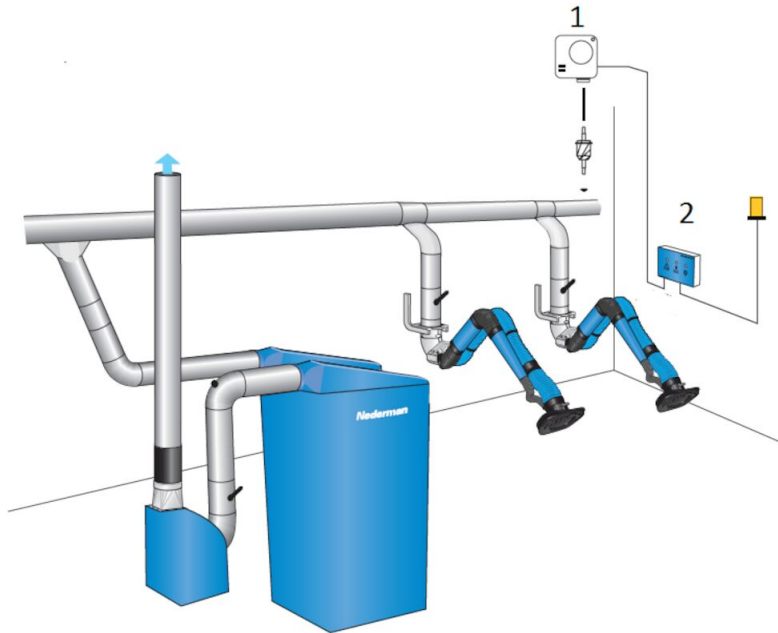

Alarm průtoku vzduchu

Alarm průtoku a montáž tlakového spínače

1) Tlakový spínač

2) Alarm průtoku