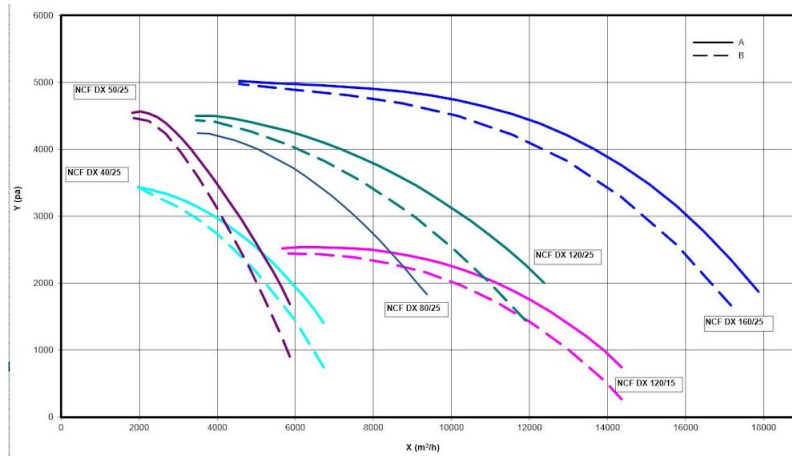

NCF DX

Y = Tlaková ztráta

X = Průtok

A = Celkový tlak

B = Statický tlak