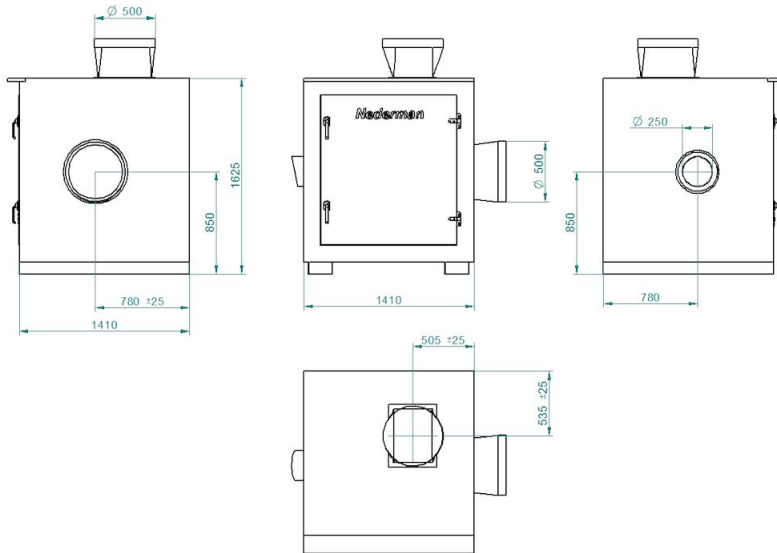

NCF fan with sound enclosure

Image	Power Voltage (V)	Amperage (A)	Weight (kg)	Power (kW)	Model
	230/400	7,9 / 4,5	272	2,2	14560128
	400/690	7,8 / 4,5	325	4	14560328
	400/690	10,3 / 6,0	366	5,5	14560428
	400/690	10,3 / 6,0	361	5,5	14560528
	400/690	13,8 / 8,0	390	7,5	14560628
	400/690	13,8 / 8,0	390	7,5	14560228
	400/690	26,5 / 15,3	588	15	14560728
	400/690	32,5 / 18,8	628	18,5	14560828

NCF fan with sound enclosure

Y = Pressure drop

X = Air flow

A = Total pressure

B = Static pressure

Dimension:

Art. no. 14560128: SE 30/15 230/400V

NCF fan with sound enclosure

Dimension:
Item no. 14560228: SE 120/15 400/690V

Dimension:
Item no. 14560328: SE 30/25 400/690V

NCF fan with sound enclosure

Dimension:

Item no. 14560428: SE 40/25 400/690V

NCF fan with sound enclosure

Dimension:
Item no. 14560528: SE 50/25 400/690V