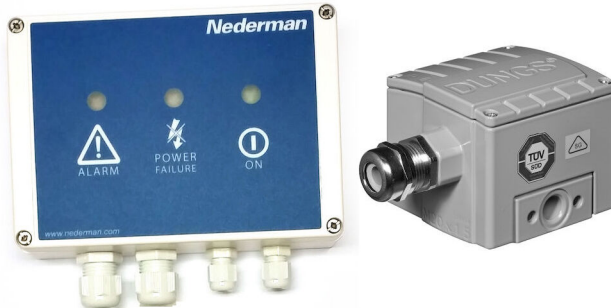

## Alarm průtoku vzduchu EX

Pro sledování nastaveného průtoku v potrubí.

Výkonový alarm monitoruje tlakové poměry v potrubí. Tlakový spínač připojený k ovládací skříňce poskytuje vstup signálu.

Výkonový alarm je připojen ke startéru ventilátoru a automaticky se spustí spolu s ventilátorem. Když je tlak vzduchu v potrubí mimo přednastavené meze, spustí se alarm (rozsvítí se červené LED světlo a sepne relé terminálu). LED světla jsou dostatečně silná a jsou dobře vidět i na dálku. Alarm má dvě nezávislé svorky pro připojení napájení.

Tlakový spínač pro instalaci v ATEX zóně 2/22, řídicí jednotka by měla být umístěna mimo prostředí s nebezpečím výbuchu.

- Assures optimal usage of system and secured functionality.
- Support the customer with their responsibility on air quality.
- Comply with Health and Safety legal requirements and recommendations.
- Continuous service and maintenance for prolonging system length of life.

Název produktu	Alarm průtoku vzduchu EX
Stupeň krytí	IP54 for control box, IP65 pressure switch
Instalace	Vnitřní
Ambient temperature range	0 - 50 C (32 F to 122 F)
Further technical data	Napájení: 85-230V AC, 50-60Hz Jištění: max 13 A tlakový spínač: externí kontakt < 100 Ohm 12 VDC výstupní alarm: +12 VDC max 200 mA Pressure switch installation in ATEX zone 2 / 22
Dimensions	320 x 185 x 80 mm
Hmotnost (kg)	1,5 + 0,7
Ujasnění technických údajů	Teplotní rozsah - 15 <math>T_a</math> <math>+70</math> Deg. C. Vstupy oddělené dvojitým oddělením, hliníkové odlitky, označení ATEX - II 3G Ex nC IIB T6 Gc (Plyn) II 3D Ex tc IIIB T75 ° C Dc (prach)