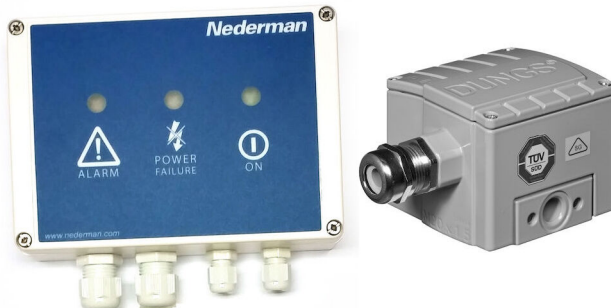

Airflow Alarm EX

Til overvågning af den fastsatte luftstrøm i en rørstreng

Airflow Alarm (luftstrøms alarm) overvåger trykforholdene i en kanal. En trykafbryder forbundet til styreboksen leverer input signalet.

Air flow alarmeren er forbundet til ventilatorstarteren og starter automatisk sammen med ventilatoren. En alarm aktiveres (rød LED lampe og relæ) hvis lufttrykket i kanalen er udenfor de forudindstillede grænseværdier. LED lampen er kraftig og kan ses på afstand. 2 uafhængige klemmer for strømforsyning.

Trykafbryder for installation i ATEX zone 2 / 22

Airflow alarmeren består af en styreboks, trykafbryder, slange, indbygget filter, kabel bøsning og 9V batteri.

- Assures optimal usage of system and secured functionality.
- Support the customer with their responsibility on air quality.
- Comply with Health and Safety legal requirements and recommendations.
- Continuous service and maintenance for prolonging system length of life.

Produkt navn	Airflow Alarm EX
Beskyttelsesklasse	IP54 for control box, IP65 pressure switch
Installation	Indendørs
Omgivelsernes temperatur	0 - 50 C (32 F to 122 F)
Further technical data	Power supply: 85-230V AC, 50-60Hz Fuse: Max 13A Pressure switch: External contact < 100 Ohm 12 VDC out alarm: +12 VDC max 200 mA Pressure switch installation in ATEX zone 2 / 22
Dimensions	320 x 185 x 80 mm
Vægt (kg)	1,5 + 0,7
Afklaring af tekniske data	Temperaturområde -15 til +70 gr. C., input adskilt af dobbelt isolering. Aluminium trykstøbning af hus, ATEX mærkning - II3G Ex nC IIB T6 Gc (Gas) II3D Ex tc IIIB T75°C Dc (støv)