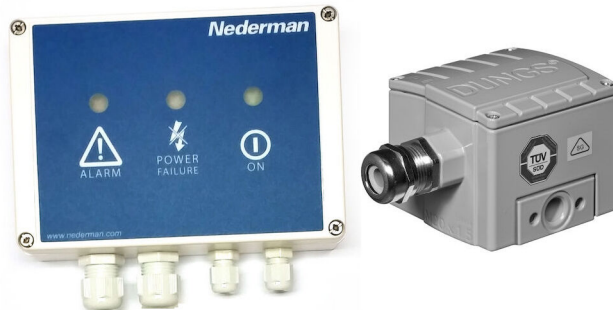

## Luftstrømsalarm EX

Overvåking av angitt luftstrøm i kanaler

Luftstrømsalarmen overvåker trykkforholdet i et rør. Trykkbryteren som er koblet til kontrollboksen gir signalinngangen.

Luftstrømaalarmen er koblet til viftestarteren, og starter automatisk med viften. Det lyder en alarm (rødt LED-lys og reléterminal) når lufttrykket i røret er utenfor de forhåndsinnstilte grensene. LED-lysene er kraftige nok til å ses på avstand. To uavhengige terminaler for strømforsyning.

Trykkbryter kan være installert i ATEX-sone 2/22, kontrollboksen skal ikke installeres i en ATEX-sone.

Luftstrømalarmen består av kontrollboksen, trykkbryter, slange, innebygd filter, kabelgjennomføring og et 9 V-batteri.

Produktnavn	Luftstrømsalarm EX
Beskyttelsesklasse:	IP54 for control box, IP65 pressure switch
Installasjon	Innendørs
Ambient temperature range	0 - 50 C (32 F to 122 F)
Further technical data	Power supply: 85-230V AC, 50-60Hz Fuse: Max 13A Pressure switch: External contact < 100 Ohm 12 VDC out alarm: +12 VDC max 200 mA Pressure switch installation in ATEX zone 2 / 22
Dimensions	320 x 185 x 80 mm
Vekt (kg)	1,5 + 0,7
Avklaring av teknisk informasjon	Temperaturomfang - 15 < Ta < +70 gr. C., Inngangsspenning separert med dobbelt isolering, aluminiumstøpt chassis, ATEX-merke - II3G Ex nC IIB T6 Gc (gass) II3D Ex tc IIB T75°C Dc (støv)