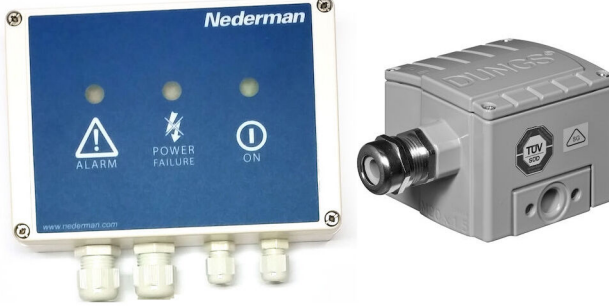

Hava akışı Alarm EX

Bir kanal içerisindeki hava akışı setinin takibi içindir.

Hava Akışı Alarmı bir kanaldaki basınç koşullarını takip eder. Kontrol kutusuna bağlı bir basınç anahtarı sinyal girişini sağlar.

Hava Akışı Alarmı fan başlatıcısına bağlanır ve fan ile otomatik olarak başlar. Kanaldaki hava basıncı önceden ayarlanmış limitlerin dışında olduğunda bir Alarm tetiklenir (Kırmızı LED ışığı ve röle terminali). LED ışıklar uzaktan görülebilecek kadar güçlüdür. Güç kaynağı için 2 adet bağımsız terminal vardır.

Basınç anahtarı, ATEX bölge 2 / 22'ye monte edilebilir, kontrol kutusu bir ATEX bölgesinde kurulmamalıdır.

Hava Akışı Alarmı kontrol kutusundan, basınç anahtarından, hortumdan, hat içi filtreden, kablo rakorundan ve 9V batarya dan oluşmaktadır.

Medya	Hava akışı Alarm EX
Koruma sınıfı	IP54 for control box, IP65 pressure switch
Kurulum	[Indoor]
Ambient temperature range	0 - 50 C (32 F to 122 F)
Further technical data	"Güç kaynağı: 85-230V AC, 50-60Hz Sigorta: Max 13A Basınç şalteri: Harici kontak <100 Ohm 12 VDC çıkış alarmı: +12 VDC maksimum 200 mA ATEX bölgesinde basınç şalteri montajı 2/22"
Dimensions	320 x 185 x 80 mm
Ağırlık (kg)	1,5 + 0,7